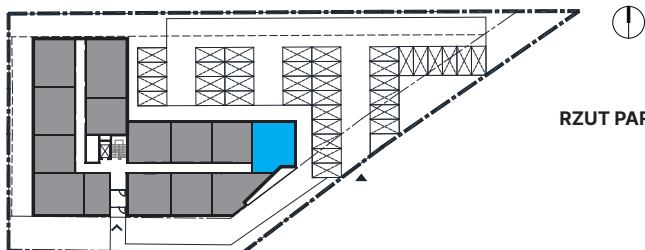

ZESTAWIENIE POWIERZCHNI

lokal usługowy z możliwością zamieszkania

1 / 01	Hall	14,59m ²
1 / 02	Łazienka	4,49m ²
1 / 03	Pokój 1	10,06m ²
1 / 04	Pokój 2	7,99m ²
1 / 05	Pokój z aneksem kuch.	24,56m ²
1 / 06	Pom. gospodarcze	3,27m ²
SUMA		64,96m²
Taras		15,50m ²

RZUT PARTERU

APARTAMENTY PROSTA 11
 Budynek mieszkalno-usługowy składający się z 43 lokali, zlokalizowany w Opolu, dzielnica Grudzice, ul. Prosta 11

ATIKUS Developer
 ul. Piastowska 4, 45-081 Opole
 biuro@atikus.pl
 tel: 77 413 33 35
 www.atikus.pl
 ig: atikus_deweloper fb: AtikusDeveloper