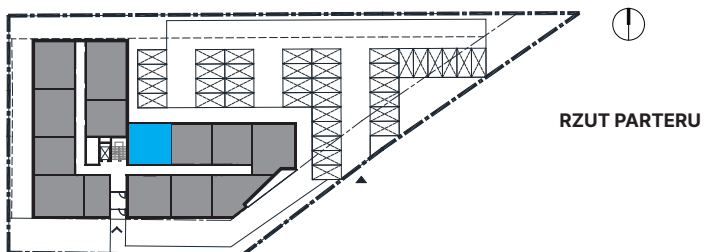

ZESTAWIENIE POWIERZCHNI

lokal usługowy z możliwością zamieszkania

4 / 01	Hall	6,09m ²
4 / 02	Łazienka	4,51m ²
4 / 03	Pokój 1	10,78m ²
4 / 04	Pokój dzienny	15,63m ²
4 / 05	Kuchnia	4,51m ²
SUMA		41,52m²
Taras		15,50m ²

APARTAMENTY PROSTA 11
Budynek mieszkalno-usługowy składający się z 43 lokali, zlokalizowany w Opolu, dzielnica Grudzice, ul. Prosta 11

ATIKUS Developer
ul. Piastowska 4, 45-081 Opole
biuro@atikus.pl
tel: 77 413 33 35
www.atikus.pl
ig: atikus_deweloper fb: AtikusDeveloper