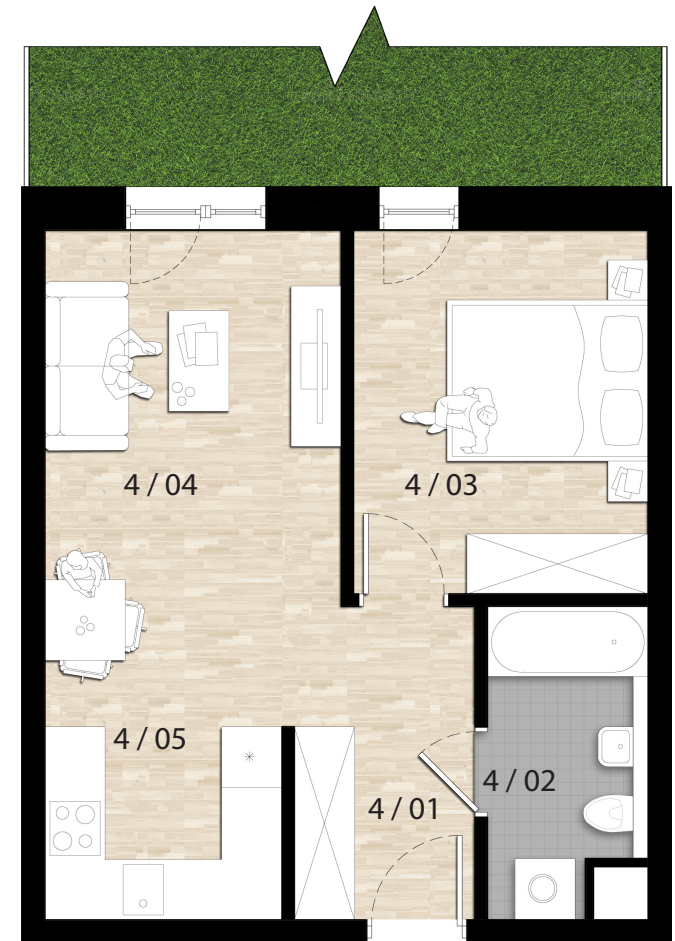

ZESTAWIENIE POWIERZCHNI

lokal usługowy z możliwością zamieszkania

4 / 01	Hall	6,09m ²
4 / 02	Łazienka	4,51m ²
4 / 03	Pokój 1	10,78m ²
4 / 04	Pokój dzienny	15,63m ²
4 / 05	Kuchnia	4,51m ²
SUMA		41,52m²
Taras		15,50m ²