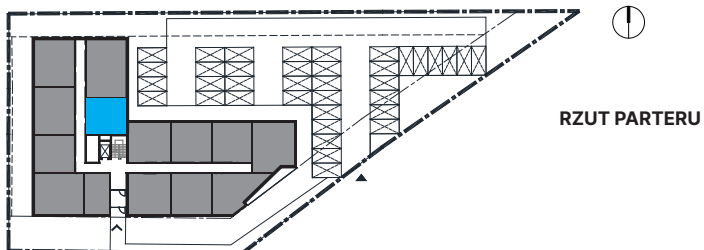

ZESTAWIENIE POWIERZCHNI

lokal usługowy z możliwością zamieszkania

5 / 01	Hall	6,09m ²
5 / 02	Łazienka	4,49m ²
5 / 03	Pokój 1	12,60m ²
5 / 04	Pokój dzienny	13,45m ²
5 / 05	Kuchnia	4,11m ²
SUMA		40,74m²
Taras		15,50m ²

RZUT PARTERU

APARTAMENTY PROSTA 11
 Budynek mieszkalno-usługowy składający się z 43 lokali, zlokalizowany w Opolu, dzielnica Grudzice, ul. Prosta 11

ATIKUS Developer
 ul. Piastowska 4, 45-081 Opole
 biuro@atikus.pl
 tel: 77 413 33 35
 www.atikus.pl
 ig: atikus_deweloper fb: AtikusDeveloper