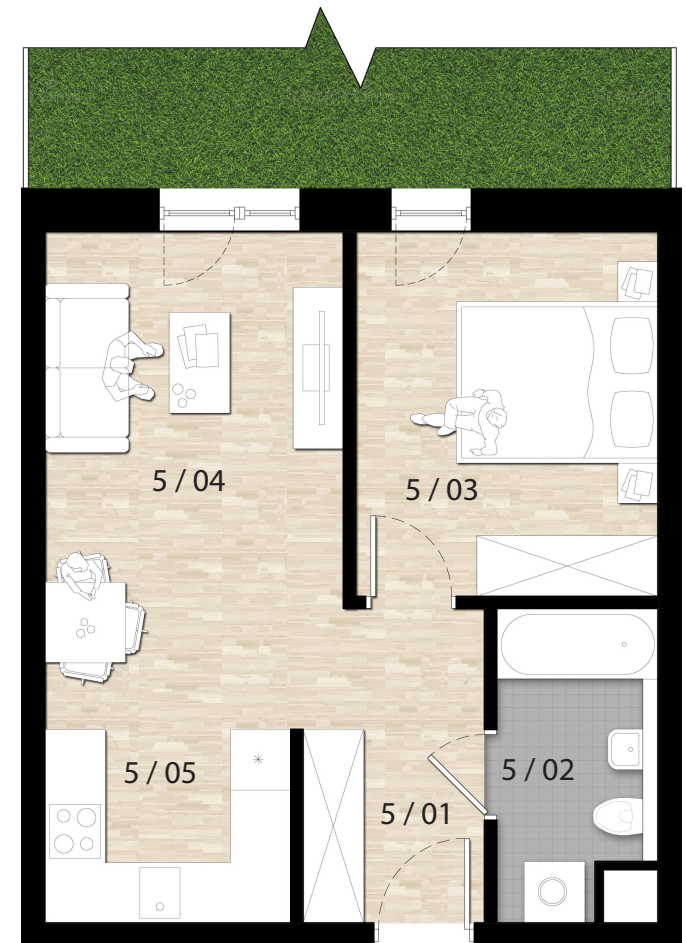

ZESTAWIENIE POWIERZCHNI

lokal usługowy z możliwością zamieszkania

5 / 01	Hall	6,09m ²
5 / 02	Łazienka	4,49m ²
5 / 03	Pokój 1	12,60m ²
5 / 04	Pokój dzienny	13,45m ²
5 / 05	Kuchnia	4,11m ²
SUMA		40,74m²
Taras		15,50m ²

RZUT PARTERU

APARTAMENTY PROSTA 11
 Budynek mieszkalno-usługowy składający się z 43 lokali, zlokalizowany w Opolu, dzielnica Grudzice, ul. Prosta 11

ATIKUS Developer
 ul. Piastowska 4, 45-081 Opole
 biuro@atikus.pl
 tel: 77 413 33 35
 www.atikus.pl
 ig: atikus_deweloper fb: AtikusDeveloper