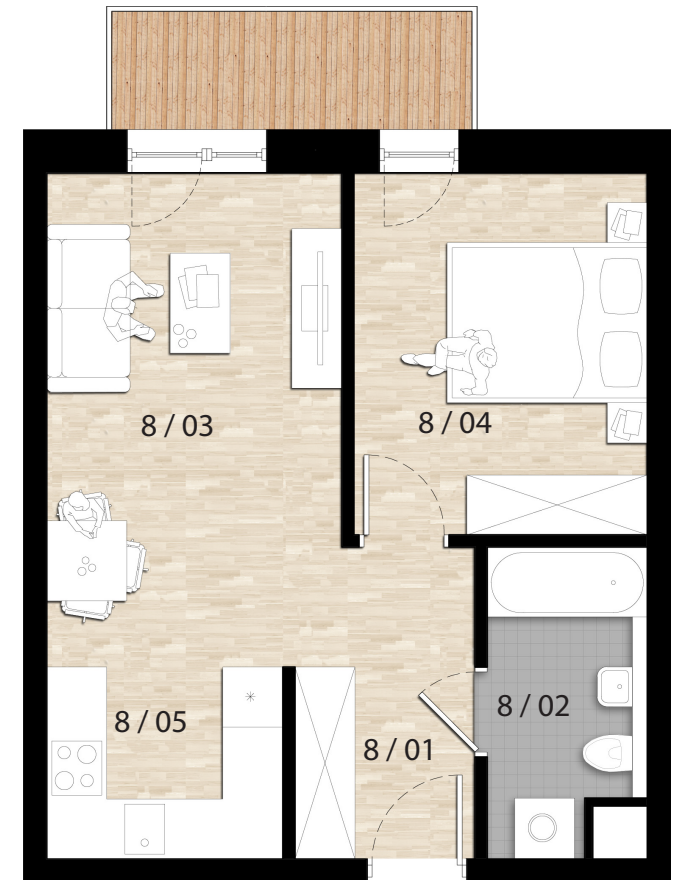

ZESTAWIENIE POWIERZCHNI

lokal usługowy z możliwością zamieszkania

8 / 01	Hall	6,09m ²
8 / 02	Łazienka	4,51m ²
8 / 03	Pokój 1	10,78m ²
8 / 04	Pokój dzienny	15,63m ²
8 / 05	Kuchnia	4,51m ²
SUMA		41,52m²
Balkon		3,99m ²