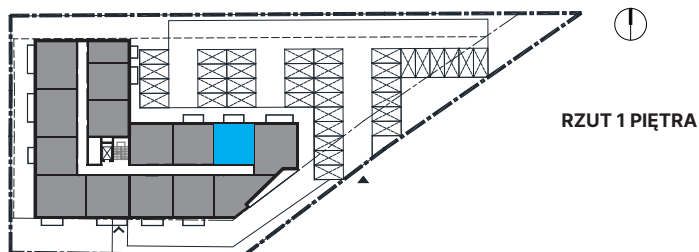

ZESTAWIENIE POWIERZCHNI

lokal usługowy z możliwością zamieszkania

8 / 01	Hall	6,09m ²
8 / 02	Łazienka	4,51m ²
8 / 03	Pokój 1	10,78m ²
8 / 04	Pokój dzienny	15,63m ²
8 / 05	Kuchnia	4,51m ²
SUMA		41,52m²
Balkon		3,99m ²

APARTAMENTY PROSTA II
Budynek mieszkalno-usługowy składający się z 43 lokali, zlokalizowany w Opolu, dzielnica Grudzice, ul. Prosta 11

ATIKUS Developer
ul. Piastowska 4, 45-081 Opole
biuro@atikus.pl
tel: 77 413 33 35
www.atikus.pl
ig: atikus_deweloper fb: AtikusDeveloper