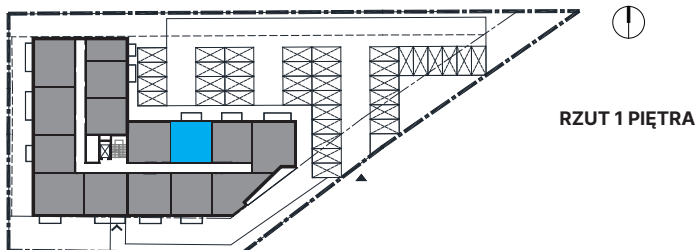

## ZESTAWIENIE POWIERZCHNI

lokal usługowy z możliwością zamieszkania

9 / 01	Hall	6,09m <sup>2</sup>
9 / 02	Łazienka	4,51m <sup>2</sup>
9 / 03	Pokój 1	10,78m <sup>2</sup>
9 / 04	Pokój dzienny	15,63m <sup>2</sup>
9 / 05	Kuchnia	4,51m <sup>2</sup>
<b>SUMA</b>		<b>41,52m<sup>2</sup></b>
Balkon		3,99m <sup>2</sup>

**APARTAMENTY PROSTA 11**  
Budynek mieszkalno-usługowy składający się z 43 lokali, zlokalizowany w Opolu, dzielnica Grudzice, ul. Prosta 11

**ATIKUS Developer**  
ul. Piastowska 4, 45-081 Opole  
biuro@atikus.pl  
tel: 77 413 33 35  
www.atikus.pl  
ig: atikus\_deweloper fb: AtikusDeveloper