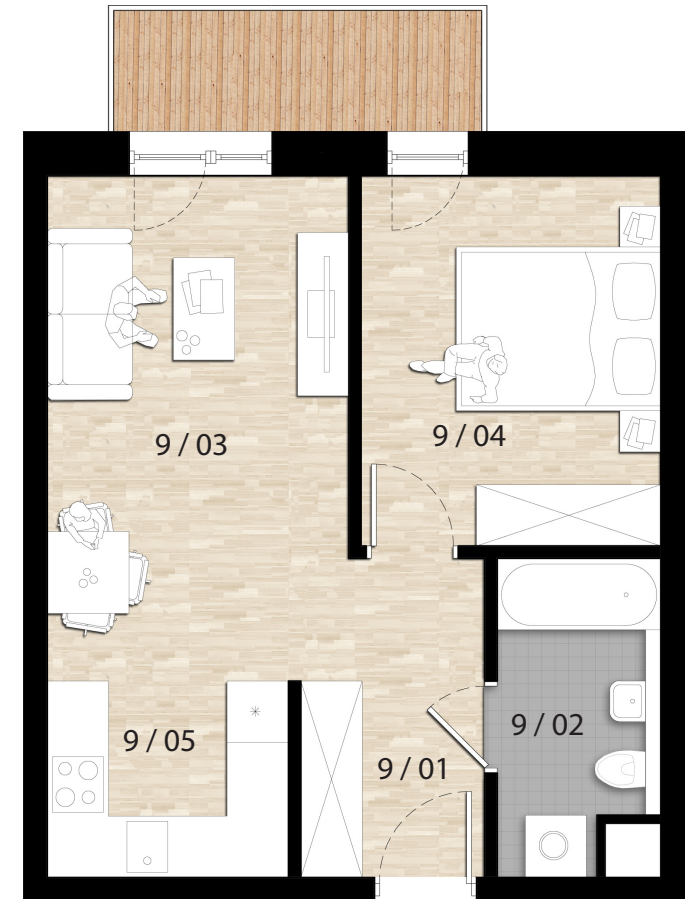

## ZESTAWIENIE POWIERZCHNI

lokal usługowy z możliwością zamieszkania

9 / 01	Hall	6,09m <sup>2</sup>
9 / 02	Łazienka	4,51m <sup>2</sup>
9 / 03	Pokój 1	10,78m <sup>2</sup>
9 / 04	Pokój dzienny	15,63m <sup>2</sup>
9 / 05	Kuchnia	4,51m <sup>2</sup>
<b>SUMA</b>		<b>41,52m<sup>2</sup></b>
Balkon		3,99m <sup>2</sup>