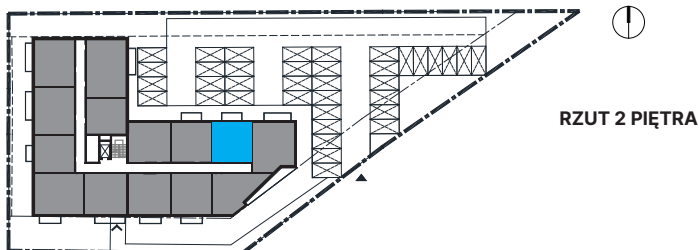

ZESTAWIENIE POWIERZCHNI

lokal usługowy z możliwością zamieszkania

15 / 01	Hall	5,47m ²
15 / 02	Łazienka	4,47m ²
15 / 03	Pokój 1	10,41m ²
15 / 04	Pokój dzienny	13,83m ²
15 / 05	Kuchnia	4,47m ²
SUMA		38,65m²
Balkon		6,30m ²

APARTAMENTY PROSTA 11
Budynek mieszkalno-usługowy składający się z 43 lokali, zlokalizowany w Opolu, dzielnica Grudzice, ul. Prosta 11

ATIKUS Developer
ul. Piastowska 4, 45-081 Opole
biuro@atikus.pl
tel: 77 413 33 35
www.atikus.pl
ig: atikus_deweloper fb: AtikusDeveloper