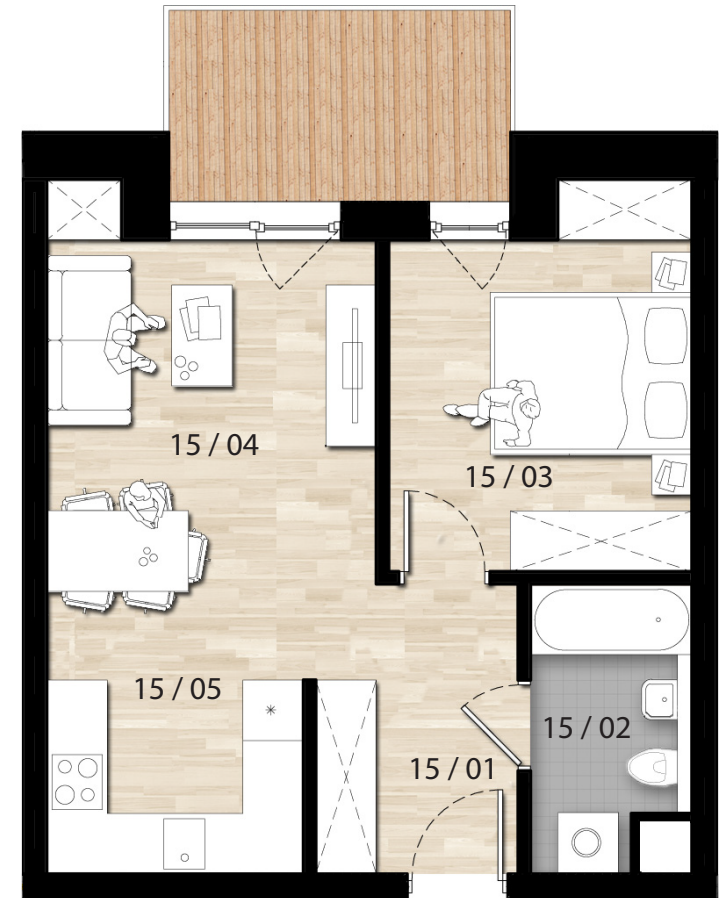

ZESTAWIENIE POWIERZCHNI

lokal usługowy z możliwością zamieszkania

15 / 01	Hall	5,47m ²
15 / 02	Łazienka	4,47m ²
15 / 03	Pokój 1	10,41m ²
15 / 04	Pokój dzienny	13,83m ²
15 / 05	Kuchnia	4,47m ²
SUMA		38,65m²
Balkon		6,30m ²