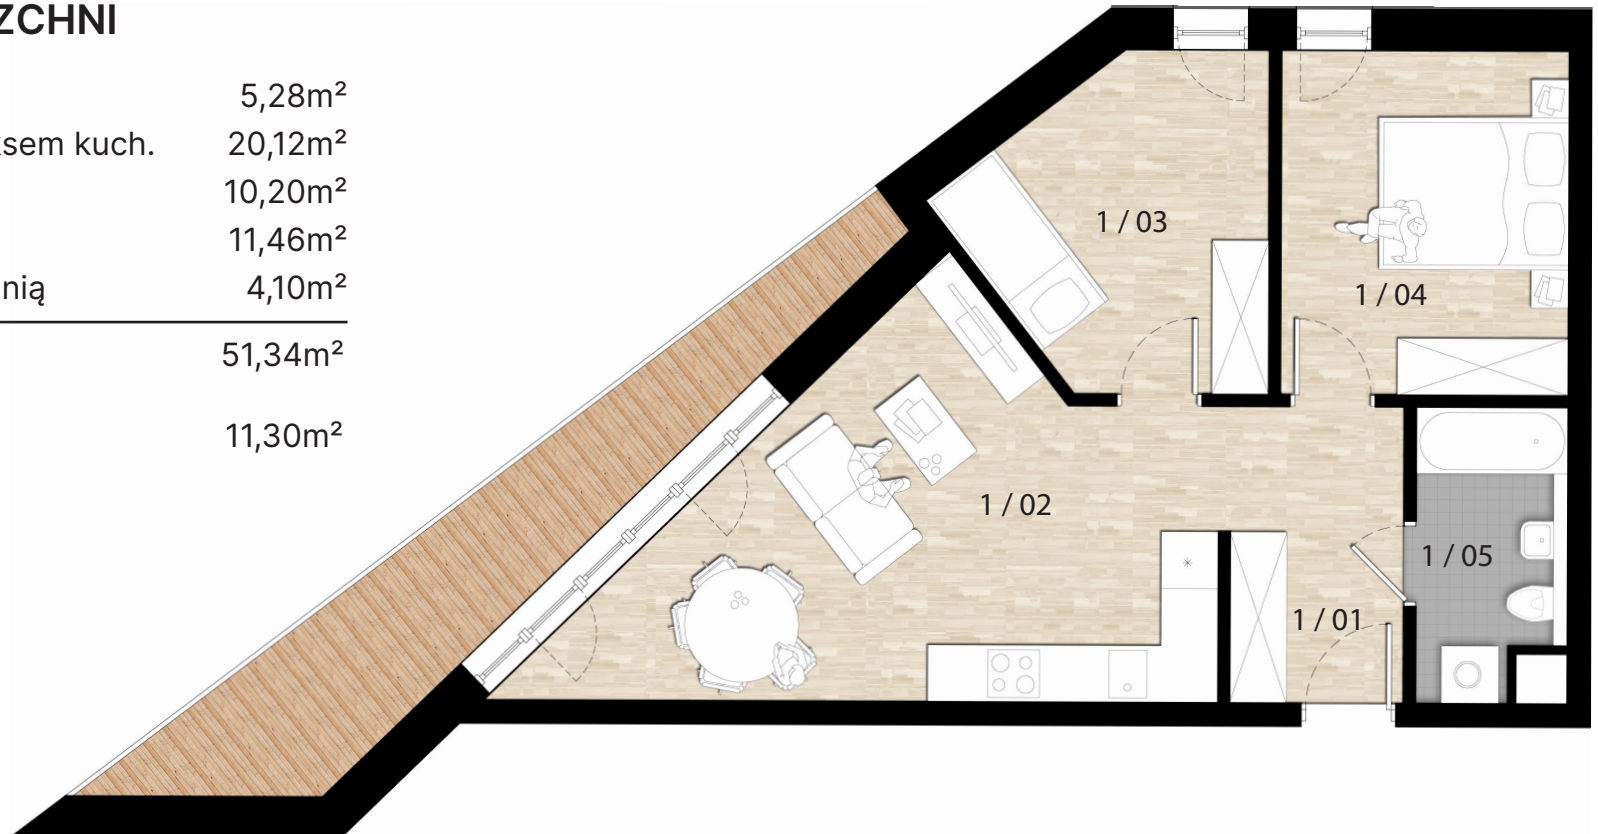

ZESTAWIENIE POWIERZCHNI

1 / 01	Korytarz	5,28m ²
1 / 02	Pok. dzienny z aneksem kuch.	20,12m ²
1 / 03	Pokój 1	10,20m ²
1 / 04	Pokój 2	11,46m ²
1 / 05	Pok. dzienny z kuchnią	4,10m ²
SUMA		51,34m²
Taras		11,30m ²

RZUT PARTERU

APARTAMENTY PROSTA 11
Budynek mieszkalno-usługowy składający się z 43 lokali, zlokalizowany w Opolu, dzielnica Grudzice, ul. Prosta 11

ATIKUS Deweloper
ul. Piastowska 4, 45-081 Opole
biuro@atikus.pl
tel: 77 413 33 35
www.atikus.pl
ig: atikus_deweloper fb: AtikusDeweloper