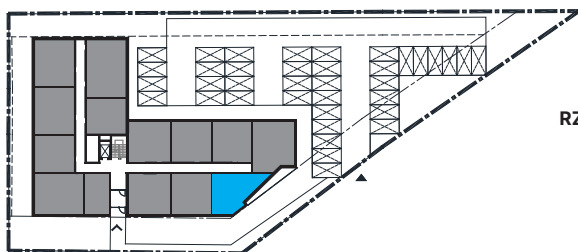

ZESTAWIENIE POWIERZCHNI

1 / 01	Korytarz	5,28m ²
1 / 02	Pok. dzienny z aneksem kuch.	20,12m ²
1 / 03	Pokój 1	10,20m ²
1 / 04	Pokój 2	11,46m ²
1 / 05	Pok. dzienny z kuchnią	4,10m ²
SUMA		51,34m²
Taras		11,30m ²

RZUT PARTERU

APARTAMENTY PROSTA 11
Budynek mieszkalno-usługowy składający się z 43 lokali, zlokalizowany w Opolu, dzielnica Grudzice, ul. Prosta 11

ATIKUS Deweloper
ul. Piastowska 4, 45-081 Opole
biuro@atikus.pl
tel: 77 413 33 35
www.atikus.pl
ig: atikus_deweloper fb: AtikusDeweloper