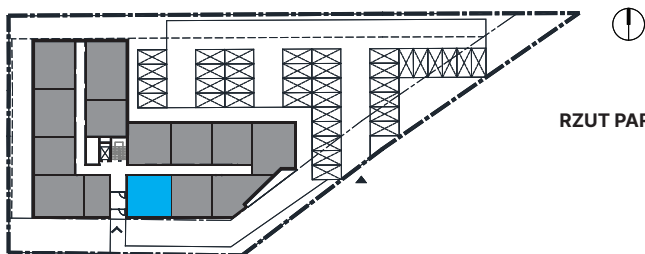

ZESTAWIENIE POWIERZCHNI

3 / 01	Hall	6,09m ²
3 / 02	Łazienka	4,51m ²
3 / 03	Pokój 1	10,78m ²
3 / 04	Pokój dzienny	15,63m ²
3 / 05	Kuchnia	4,51m ²
SUMA		41,52m²
Taras		9,36m ²

RZUT PARTERU

APARTAMENTY PROSTA 11
 Budynek mieszkalno-usługowy składający się z 43 lokali, zlokalizowany w Opolu, dzielnica Grudzice, ul. Prosta 11