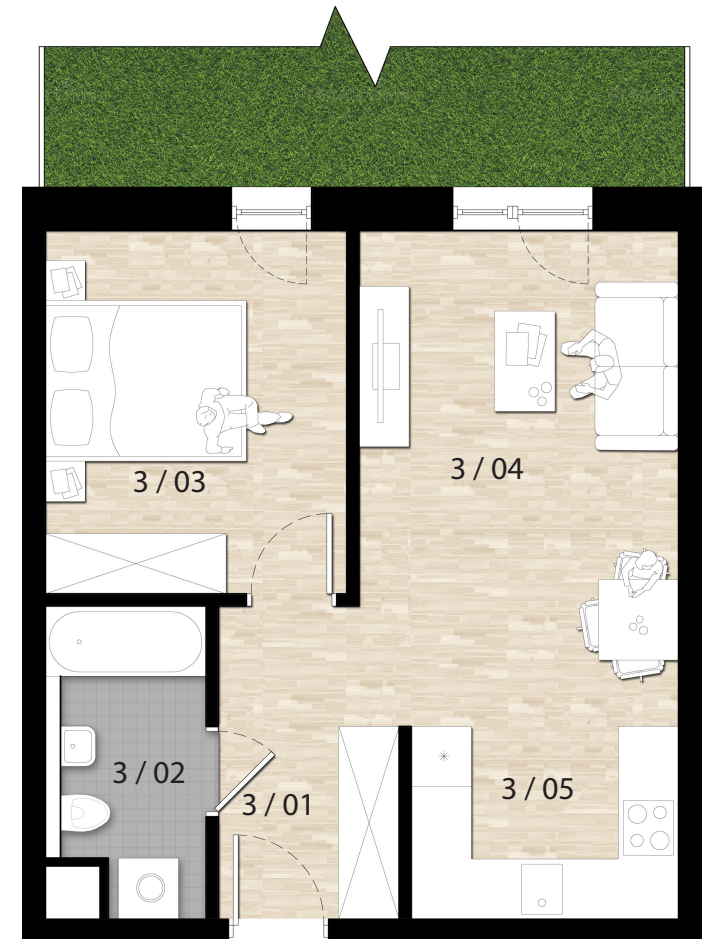

ZESTAWIENIE POWIERZCHNI

3 / 01	Hall	6,09m ²
3 / 02	Łazienka	4,51m ²
3 / 03	Pokój 1	10,78m ²
3 / 04	Pokój dzienny	15,63m ²
3 / 05	Kuchnia	4,51m ²
SUMA		41,52m²
Taras		9,36m ²

RZUT PARTERU

APARTAMENTY PROSTA 11
 Budynek mieszkalno-usługowy składający się z 43 lokali, zlokalizowany w Opolu, dzielnica Grudzice, ul. Prosta 11