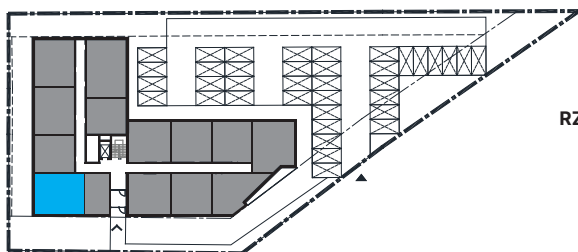

ZESTAWIENIE POWIERZCHNI

5 / 01	Hall	10,18m ²
5 / 02	Łazienka	4,43m ²
5 / 03	Pokój 1	8,49m ²
5 / 04	Pokój 2	10,36m ²
5 / 05	Pokój dzienny	16,90m ²
5 / 06	Kuchnia	5,50m ²
SUMA		55,86m²
Taras		79,05m ²

RZUT PARTERU