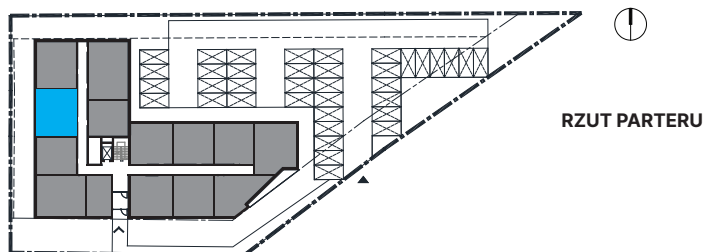

ZESTAWIENIE POWIERZCHNI

| | | |
|-------------|---------------|---------------------------|
| 7 / 01 | Hall | 7,27m ² |
| 7 / 02 | Łazienka | 4,49m ² |
| 7 / 03 | Pokój 1 | 10,06m ² |
| 7 / 04 | Pokój 2 | 7,51m ² |
| 7 / 05 | Pokój dzienny | 14,80m ² |
| 7 / 06 | Kuchnia | 7,03m ² |
| SUMA | | 51,16m² |
| Taras | | 24,77m ² |

APARTAMENTY PROSTA II
Budynek mieszkalno-usługowy składający się z 43 lokali, zlokalizowany w Opolu, dzielnica Grudzice, ul. Prosta 11

ATIKUS Developer
ul. Piastowska 4, 45-081 Opole
biuro@atikus.pl
tel: 77 413 33 35
www.atikus.pl
ig: atikus_deweloper fb: AtikusDeveloper