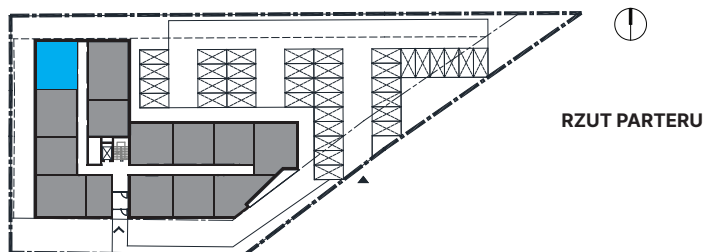

ZESTAWIENIE POWIERZCHNI

8 / 01	Hall	7,27m ²
8 / 02	Łazienka	4,49m ²
8 / 03	Pokój 1	10,06m ²
8 / 04	Pokój 2	7,51m ²
8 / 05	Pokój dzienny	14,80m ²
8 / 06	Kuchnia	7,03m ²
SUMA		51,16m²
Taras		24,77m ²

RZUT PARTERU

APARTAMENTY PROSTA 11
Budynek mieszkalno-usługowy składający się z 43 lokali, zlokalizowany w Opolu, dzielnica Grudzice, ul. Prosta 11

ATIKUS Developer
ul. Piastowska 4, 45-081 Opole
biuro@atikus.pl
tel: 77 413 33 35
www.atikus.pl
ig: atikus_deweloper fb: AtikusDeveloper