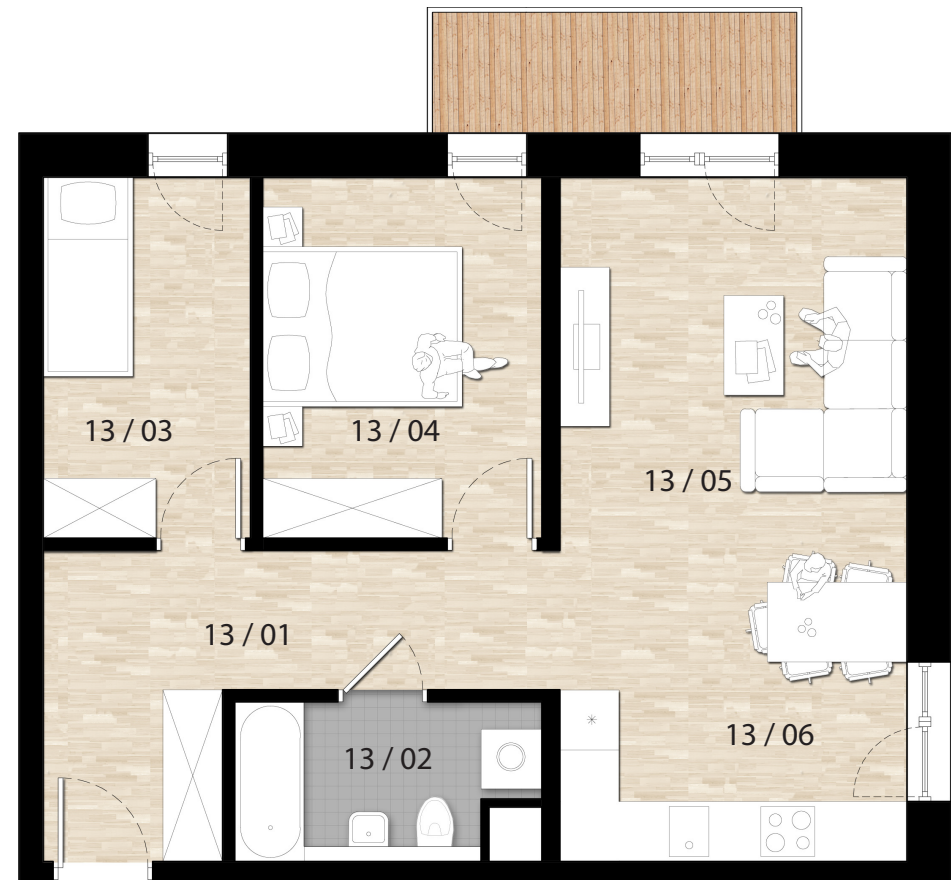

ZESTAWIENIE POWIERZCHNI

13 / 01	Hall	10,18m ²
13 / 02	Łazienka	4,43m ²
13 / 03	Pokój 1	8,49m ²
13 / 04	Pokój 2	10,36m ²
13 / 05	Pokój dzienny	16,90m ²
13 / 06	Kuchnia	5,50m ²
SUMA		55,86m²
Balkon		3,85m ²

APARTAMENTY PROSTA II
Budynek mieszkalno-usługowy składający się z 43 lokali, zlokalizowany w Opolu, dzielnica Grudzice, ul. Prosta 11

ATIKUS Developer
ul. Piastowska 4, 45-081 Opole
biuro@atikus.pl
tel: 77 413 33 35
www.atikus.pl
ig: atikus_deweloper fb: AtikusDeveloper