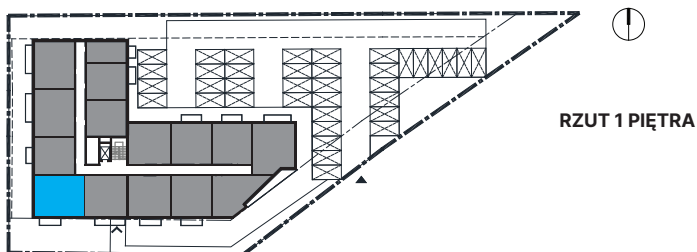

ZESTAWIENIE POWIERZCHNI

13 / 01	Hall	10,18m ²
13 / 02	Łazienka	4,43m ²
13 / 03	Pokój 1	8,49m ²
13 / 04	Pokój 2	10,36m ²
13 / 05	Pokój dzienny	16,90m ²
13 / 06	Kuchnia	5,50m ²
SUMA		55,86m²
Balkon		3,85m ²

APARTAMENTY PROSTA II
Budynek mieszkalno-usługowy składający się z 43 lokali, zlokalizowany w Opolu, dzielnica Grudzice, ul. Prosta 11

ATIKUS Developer
ul. Piastowska 4, 45-081 Opole
biuro@atikus.pl
tel: 77 413 33 35
www.atikus.pl
ig: atikus_deweloper fb: AtikusDeveloper