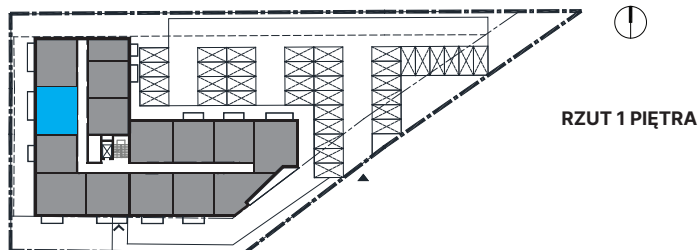

## ZESTAWIENIE POWIERZCHNI

16 / 01	Hall	7,27m <sup>2</sup>
16 / 02	Łazienka	4,49m <sup>2</sup>
16 / 03	Pokój 1	10,06m <sup>2</sup>
16 / 04	Pokój 2	7,51m <sup>2</sup>
16 / 05	Pokój dzienny	14,80m <sup>2</sup>
16 / 06	Kuchnia	7,03m <sup>2</sup>
SUMA		51,16m <sup>2</sup>
Balkon		6,15m <sup>2</sup>

**APARTAMENTY PROSTA 11**  
Budynek mieszkalno-usługowy składający się z 43 lokali, zlokalizowany w Opolu, dzielnica Grudzice, ul. Prosta 11

**ATIKUS Developer**  
ul. Piastowska 4, 45-081 Opole  
biuro@atikus.pl  
tel: 77 413 33 35  
www.atikus.pl  
ig: atikus\_deweloper fb: AtikusDeveloper