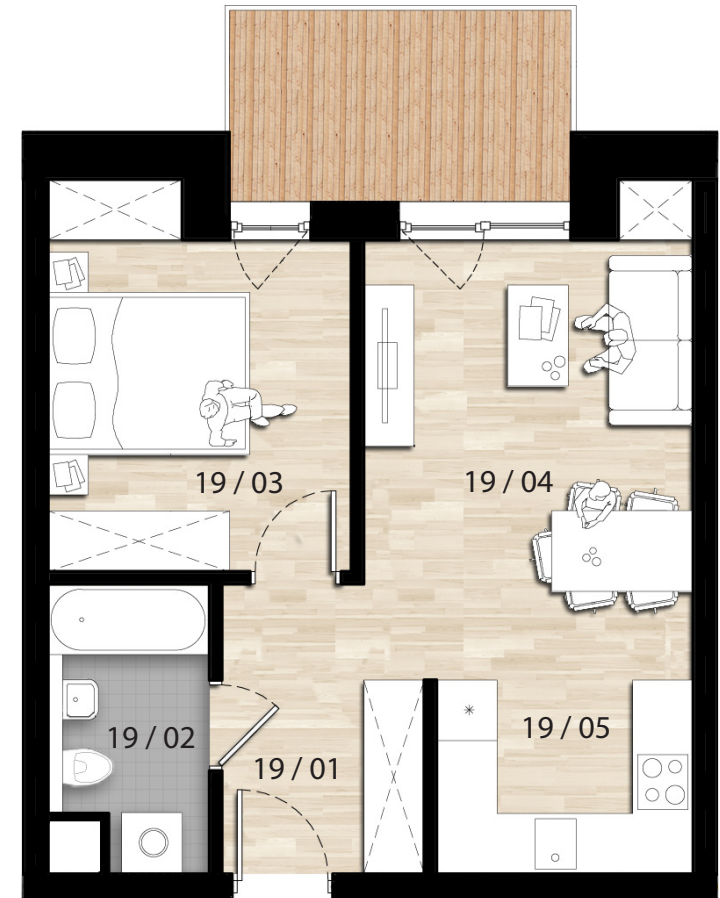

ZESTAWIENIE POWIERZCHNI

19 / 01	Hall	5,47m ²
19 / 02	Łazienka	4,47m ²
19 / 03	Pokój 1	10,41m ²
19 / 04	Pokój dzienny	13,83m ²
19 / 05	Kuchnia	4,47m ²
SUMA		38,65m ²
Balkon		6,08m ²

APARTAMENTY PROSTA 11
Budynek mieszkalno-usługowy składający się z 43 lokali, zlokalizowany w Opolu, dzielnica Grudzice, ul. Prosta 11