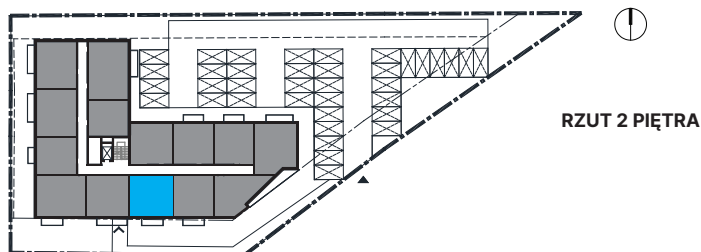

ZESTAWIENIE POWIERZCHNI

19 / 01	Hall	5,47m ²
19 / 02	Łazienka	4,47m ²
19 / 03	Pokój 1	10,41m ²
19 / 04	Pokój dzienny	13,83m ²
19 / 05	Kuchnia	4,47m ²
SUMA		38,65m ²
Balkon		6,08m ²

APARTAMENTY PROSTA 11
Budynek mieszkalno-usługowy składający się z 43 lokali, zlokalizowany w Opolu, dzielnica Grudzice, ul. Prosta 11