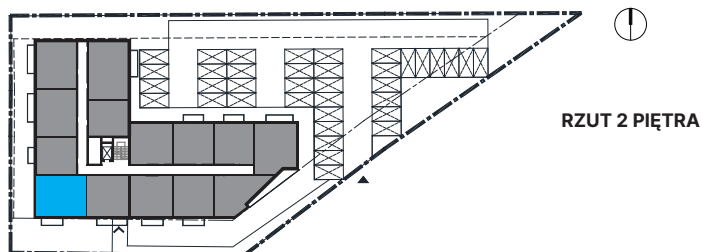

ZESTAWIENIE POWIERZCHNI

21 / 01	Hall	10,15m ²
21 / 02	Łazienka	4,43m ²
21 / 03	Pokój 1	8,05m ²
21 / 04	Pokój 2	9,74m ²
21 / 05	Pokój dzienny	14,65m ²
21 / 06	Kuchnia	5,50m ²
SUMA		52,52m²
Balkon		6,08m ²

APARTAMENTY PROSTA II

Bydgoszcz, ul. Prosta 11
Budynek jest zlokalizowany w
składzie usługowym zlokalizowanym
zlokalizowanym w opole,
dzielnica Grudziwe, ul. Prosta 11