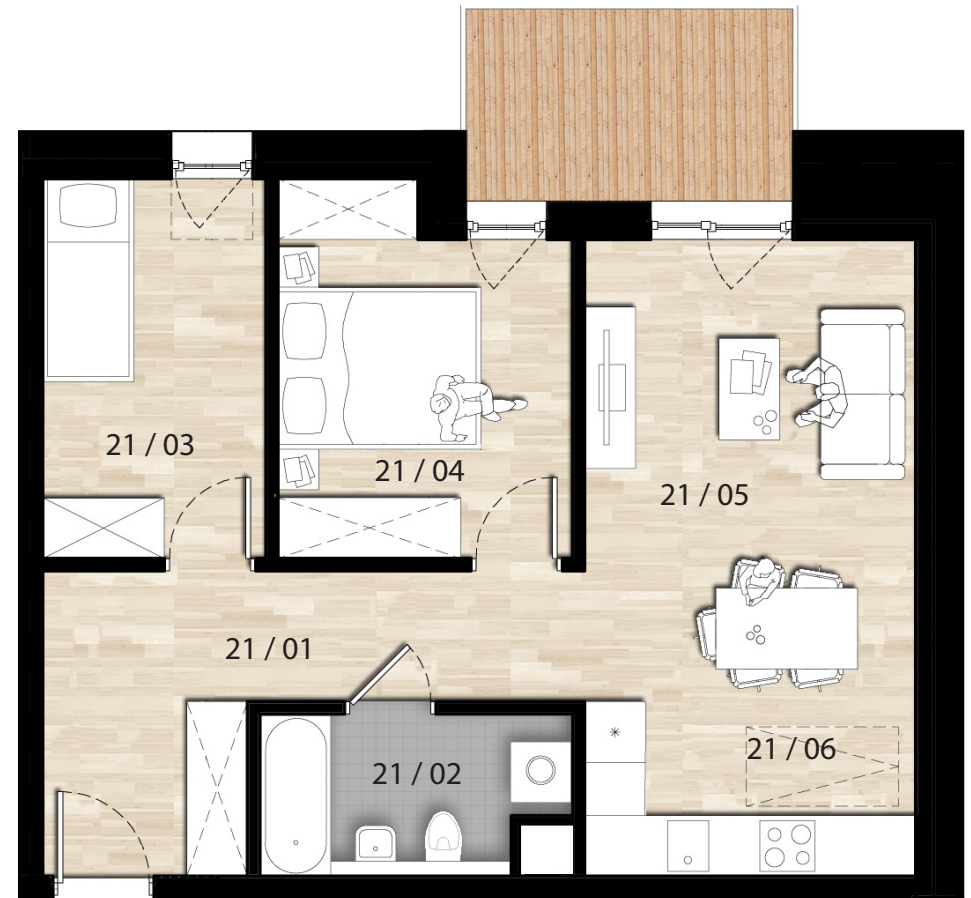

ZESTAWIENIE POWIERZCHNI

21 / 01	Hall	10,15m ²
21 / 02	Łazienka	4,43m ²
21 / 03	Pokój 1	8,05m ²
21 / 04	Pokój 2	9,74m ²
21 / 05	Pokój dzienny	14,65m ²
21 / 06	Kuchnia	5,50m ²
SUMA		52,52m²
Balkon		6,08m ²

APARTAMENTY PROSTA II

Bydgoszcz, ul. Prosta 11
Budynek jest zlokalizowany w
składzie usługowym zlokalizowanym
zlokalizowanym w opole,
dzielnica Grudziwe, ul. Prosta 11