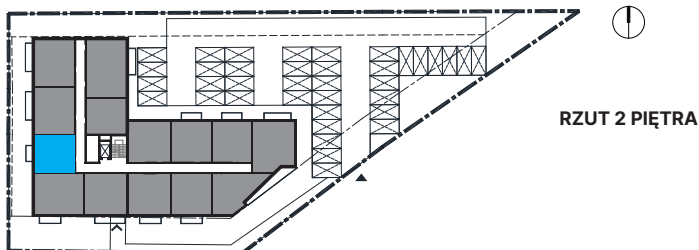

ZESTAWIENIE POWIERZCHNI

24 / 01	Hall	5,73m ²
24 / 02	Łazienka	4,10m ²
24 / 03	Pokój 1	10,50m ²
24 / 04	Pokój dzienny	13,68m ²
24 / 05	Kuchnia	4,95m ²
SUMA		38,96m²
Balkon		6,25m ²

RZUT 2 PIĘTRA

APARTAMENTY PROSTA 11
Budynek mieszkalno-usługowy składający się z 43 lokali, zlokalizowany w Opolu, dzielnica Grudzice, ul. Prosta 11