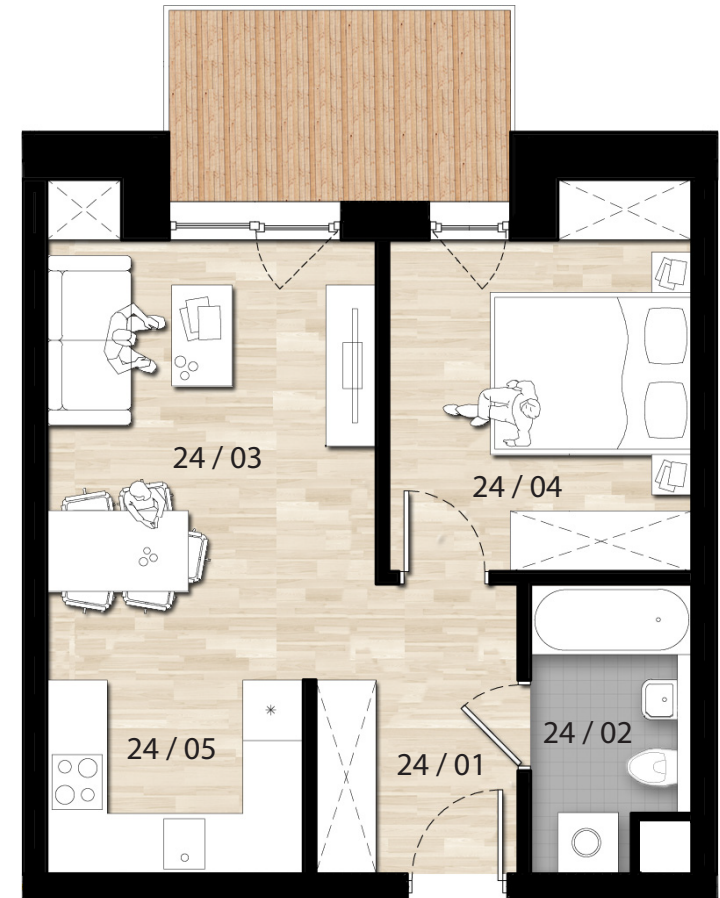

ZESTAWIENIE POWIERZCHNI

24 / 01	Hall	5,73m ²
24 / 02	Łazienka	4,10m ²
24 / 03	Pokój 1	10,50m ²
24 / 04	Pokój dzienny	13,68m ²
24 / 05	Kuchnia	4,95m ²
SUMA		38,96m²
Balkon		6,25m ²

RZUT 2 PIĘTRA

APARTAMENTY PROSTA 11
Budynek mieszkalno-usługowy składający się z 43 lokali, zlokalizowany w Opolu, dzielnica Grudzice, ul. Prosta 11