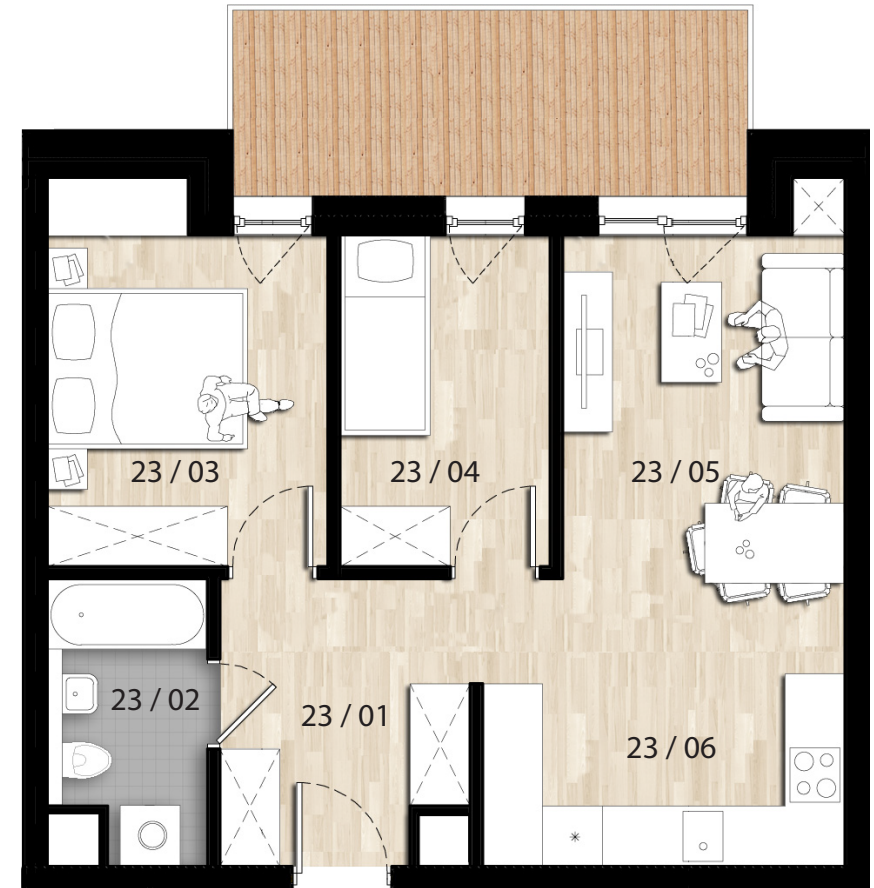

ZESTAWIENIE POWIERZCHNI

23 / 01	Hall	6,81m ²
23 / 02	Łazienka	4,10m ²
23 / 03	Pokój 1	9,87m ²
23 / 04	Pokój 2	6,79m ²
23 / 05	Pokój dzienny	12,79m ²
23 / 06	Kuchnia	6,97m ²
SUMA		47,33m²
Balkon		9,55m ²

APARTAMENTY PROSTA 11
Budynek mieszkalno-usługowy składający się z 43 lokali, zlokalizowany w Opolu, dzielnica Grudzice, ul. Prosta 11

ATIKUS Deweloper
ul. Piastowska 4, 45-081 Opole
biuro@atikus.pl
tel: 77 413 33 35
www.atikus.pl
ig: atikus_deweloper fb: AtikusDeweloper