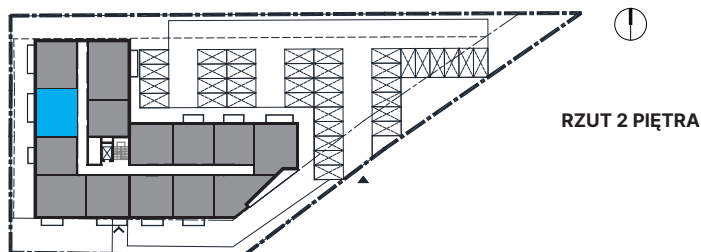

ZESTAWIENIE POWIERZCHNI

23 / 01	Hall	6,81m ²
23 / 02	Łazienka	4,10m ²
23 / 03	Pokój 1	9,87m ²
23 / 04	Pokój 2	6,79m ²
23 / 05	Pokój dzienny	12,79m ²
23 / 06	Kuchnia	6,97m ²
SUMA		47,33m²
Balkon		9,55m ²

APARTAMENTY PROSTA 11
Budynek mieszkalno-usługowy składający się z 43 lokali, zlokalizowany w Opolu, dzielnica Grudzice, ul. Prosta 11

ATIKUS Deweloper
ul. Piastowska 4, 45-081 Opole
biuro@atikus.pl
tel: 77 413 33 35
www.atikus.pl
ig: atikus_deweloper fb: AtikusDeweloper