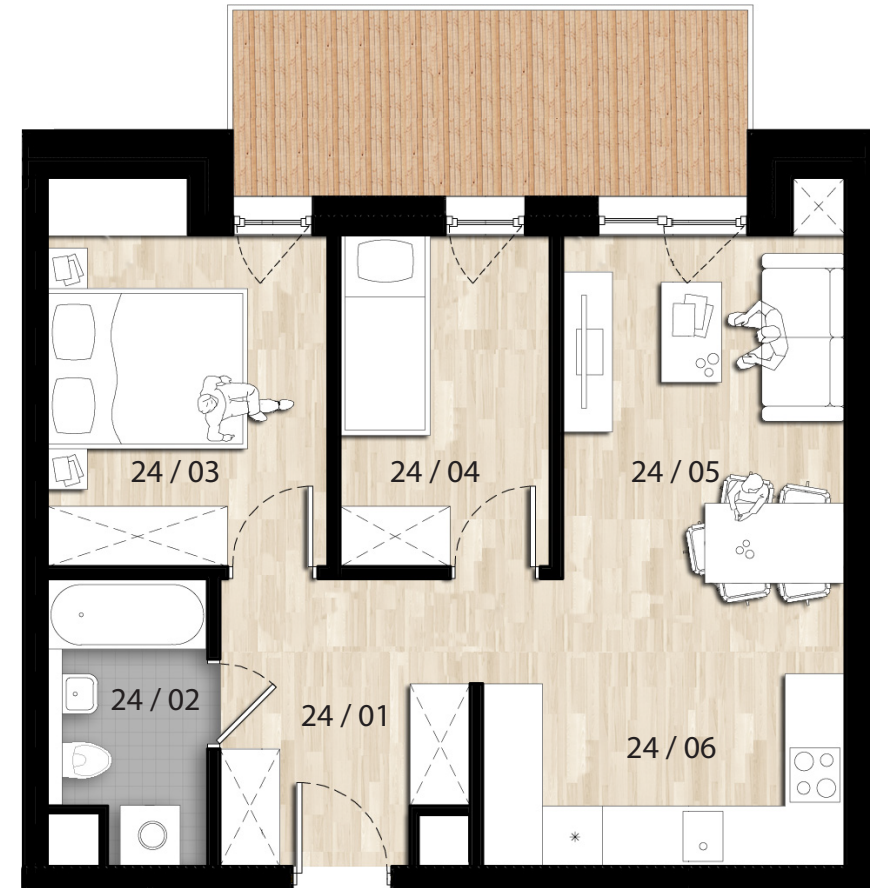

ZESTAWIENIE POWIERZCHNI

24 / 01	Hall	6,81m ²
24 / 02	Łazienka	4,10m ²
24 / 03	Pokój 1	9,87m ²
24 / 04	Pokój 2	6,79m ²
24 / 05	Pokój dzienny	12,79m ²
24 / 06	Kuchnia	6,97m ²
SUMA		47,33m²
Balkon		9,55m ²

APARTAMENTY PROSTA 11
Budynek mieszkalno-usługowy składający się z 43 lokali, zlokalizowany w Opolu, dzielnica Grudzice, ul. Prosta 11

ATIKUS Deweloper
ul. Piastowska 4, 45-081 Opole
biuro@atikus.pl
tel: 77 413 33 35
www.atikus.pl
ig: atikus_deweloper fb: AtikusDeweloper