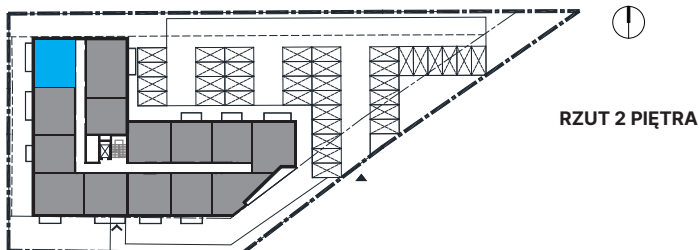

ZESTAWIENIE POWIERZCHNI

24 / 01	Hall	6,81m ²
24 / 02	Łazienka	4,10m ²
24 / 03	Pokój 1	9,87m ²
24 / 04	Pokój 2	6,79m ²
24 / 05	Pokój dzienny	12,79m ²
24 / 06	Kuchnia	6,97m ²
SUMA		47,33m²
Balkon		9,55m ²

APARTAMENTY PROSTA 11
Budynek mieszkalno-usługowy składający się z 43 lokali, zlokalizowany w Opolu, dzielnica Grudzice, ul. Prosta 11

ATIKUS Deweloper
ul. Piastowska 4, 45-081 Opole
biuro@atikus.pl
tel: 77 413 33 35
www.atikus.pl
ig: atikus_deweloper fb: AtikusDeweloper