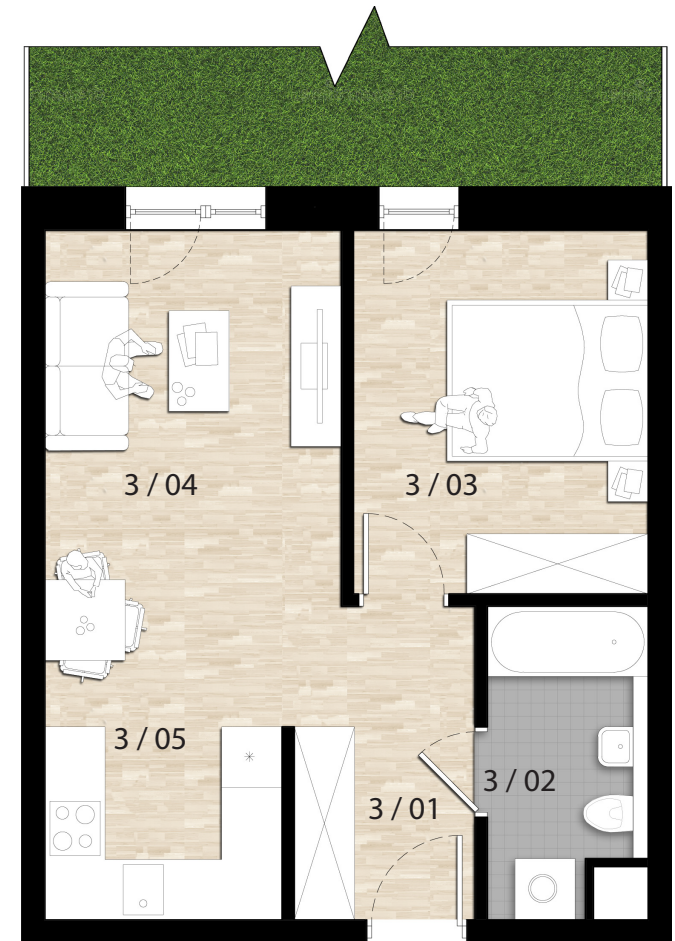

ZESTAWIENIE POWIERZCHNI

lokal usługowy z możliwością zamieszkania

3 / 01	Hall	6,09m ²
3 / 02	Łazienka	4,51m ²
3 / 03	Pokój 1	10,78m ²
3 / 04	Pokój dzienny	15,63m ²
3 / 05	Kuchnia	4,51m ²
SUMA		41,52m ²
Taras		15,50m ²