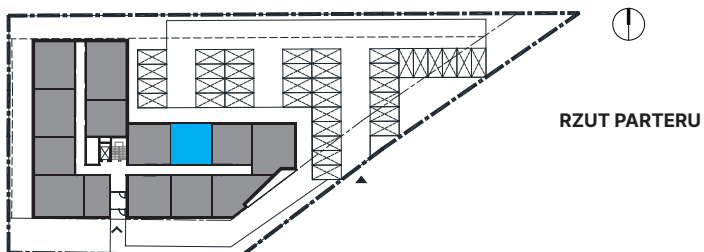

ZESTAWIENIE POWIERZCHNI

lokal usługowy z możliwością zamieszkania

3 / 01	Hall	6,09m ²
3 / 02	Łazienka	4,51m ²
3 / 03	Pokój 1	10,78m ²
3 / 04	Pokój dzienny	15,63m ²
3 / 05	Kuchnia	4,51m ²
SUMA		41,52m ²
Taras		15,50m ²

APARTAMENTY PROSTA 11
Budynek mieszkalno-usługowy składający się z 43 lokali, zlokalizowany w Opolu, dzielnica Grudzice, ul. Prosta 11

ATIKUS Developer
ul. Piastowska 4, 45-081 Opole
biuro@atikus.pl
tel: 77 413 33 35
www.atikus.pl
ig: atikus_deweloper fb: AtikusDeveloper