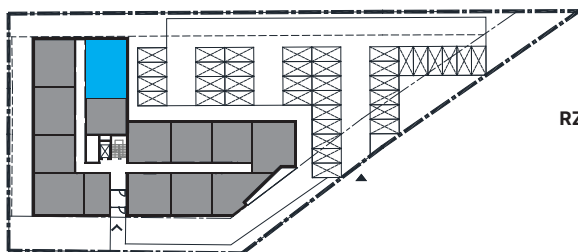

ZESTAWIENIE POWIERZCHNI

lokal usługowy z możliwością zamieszkania

6 / 01	Hall	8,37m ²
6 / 02	Łazienka	4,55m ²
6 / 03	Pokój 1	11,35m ²
6 / 04	Pokój 2	11,24m ²
6 / 05	Pokój z aneksem kuch.	26,39m ²
SUMA		61,90m²
Taras		16,43m ²

RZUT PARTERU

APARTAMENTY PROSTA 11
Budynek mieszkalno-usługowy składający się z 43 lokali, zlokalizowany w Opolu, dzielnica Grudzice, ul. Prosta 11

ATIKUS Developer
ul. Piastowska 4, 45-081 Opole
biuro@atikus.pl
tel: 77 413 33 35
www.atikus.pl
ig: atikus_developer fb: AtikusDeveloper