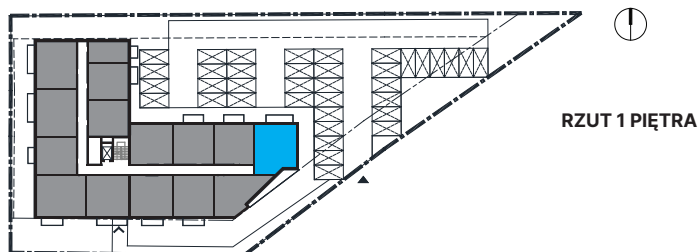

ZESTAWIENIE POWIERZCHNI

lokal usługowy z możliwością zamieszkania

8 / 01	Hall	14,59m ²
8 / 02	Łazienka	4,49m ²
8 / 03	Pokój 1	10,06m ²
8 / 04	Pokój 2	7,99m ²
8 / 05	Pokój dzienny	24,56m ²
8 / 06	Pom. gospodarcze	3,27m ²
SUMA		64,96m²
Balkon		6,09m ²

APARTAMENTY PROSTA 11
Budynek mieszkalno-usługowy składający się z 43 lokali, zlokalizowany w Opolu, dzielnica Grudzice, ul. Prosta 11

ATIKUS Developer
ul. Piastowska 4, 45-081 Opole
biuro@atikus.pl
tel: 77 413 33 35
www.atikus.pl
ig: atikus_deweloper fb: AtikusDeveloper