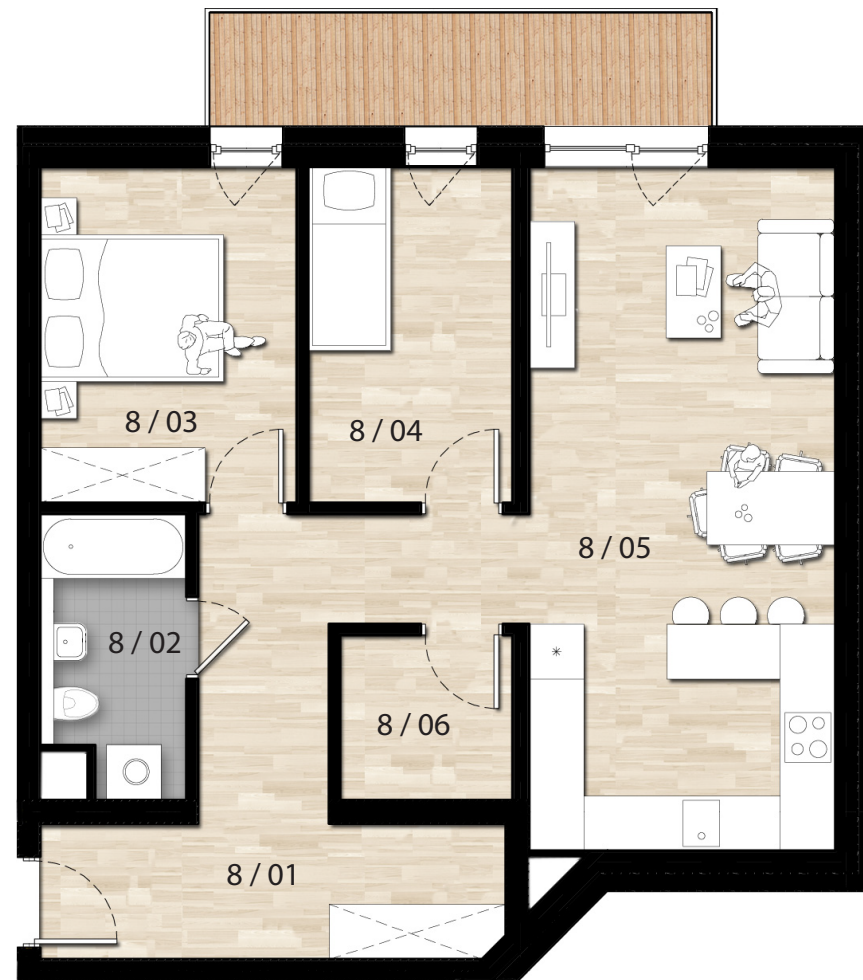

ZESTAWIENIE POWIERZCHNI

lokal usługowy z możliwością zamieszkania

8 / 01	Hall	14,59m ²
8 / 02	Łazienka	4,49m ²
8 / 03	Pokój 1	10,06m ²
8 / 04	Pokój 2	7,99m ²
8 / 05	Pokój dzienny	24,56m ²
8 / 06	Pom. gospodarcze	3,27m ²
SUMA		64,96m²
Balkon		6,09m ²