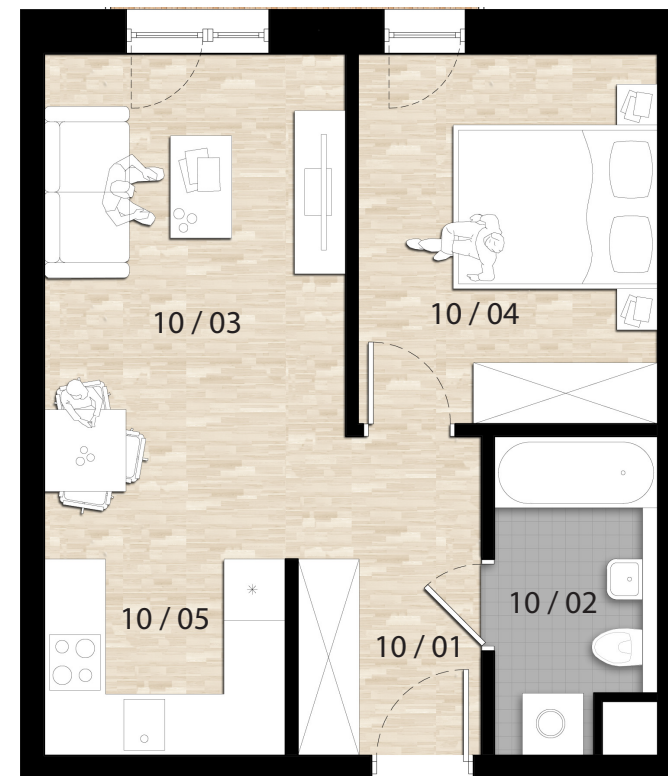

ZESTAWIENIE POWIERZCHNI

lokal usługowy z możliwością zamieszkania

10 / 01	Hall	6,09m ²
10 / 02	Łazienka	4,51m ²
10 / 03	Pokój 1	10,78m ²
10 / 04	Pokój dzienny	15,63m ²
10 / 05	Kuchnia	4,51m ²
SUMA		41,52m ²