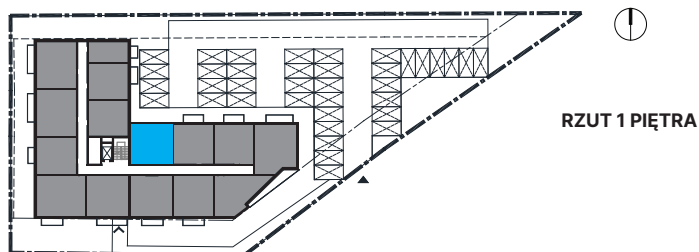

ZESTAWIENIE POWIERZCHNI

lokal usługowy z możliwością zamieszkania

10 / 01	Hall	6,09m ²
10 / 02	Łazienka	4,51m ²
10 / 03	Pokój 1	10,78m ²
10 / 04	Pokój dzienny	15,63m ²
10 / 05	Kuchnia	4,51m ²
SUMA		41,52m ²

APARTAMENTY PROSTA 11
Budynek mieszkalno-usługowy składający się z 43 lokali, zlokalizowany w Opolu, dzielnica Grudzice, ul. Prosta 11

ATIKUS Developer
ul. Piastowska 4, 45-081 Opole
biuro@atikus.pl
tel: 77 413 33 35
www.atikus.pl
ig: atikus_deweloper fb: AtikusDeveloper