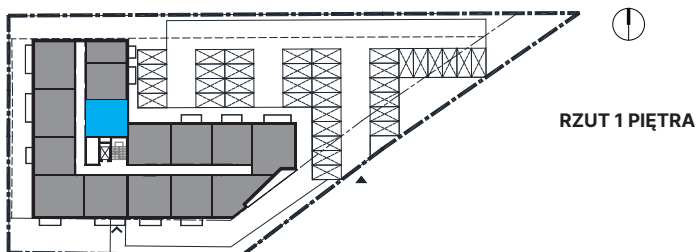

ZESTAWIENIE POWIERZCHNI

lokal usługowy z możliwością zamieszkania

11 / 01	Hall	6,09m ²
11 / 02	Łazienka	4,49m ²
11 / 03	Pokój 1	12,60m ²
11 / 04	Pokój dzienny	13,45m ²
11 / 05	Kuchnia	4,11m ²
SUMA		40,74m²

APARTAMENTY PROSTA 11
Budynek mieszkalno-usługowy składający się z 43 lokali, zlokalizowany w Opolu, dzielnica Grudzice, ul. Prosta 11

ATIKUS Developer
ul. Piastowska 4, 45-081 Opole
biuro@atikus.pl
tel: 77 413 33 35
www.atikus.pl
ig: atikus_deweloper fb: AtikusDeveloper