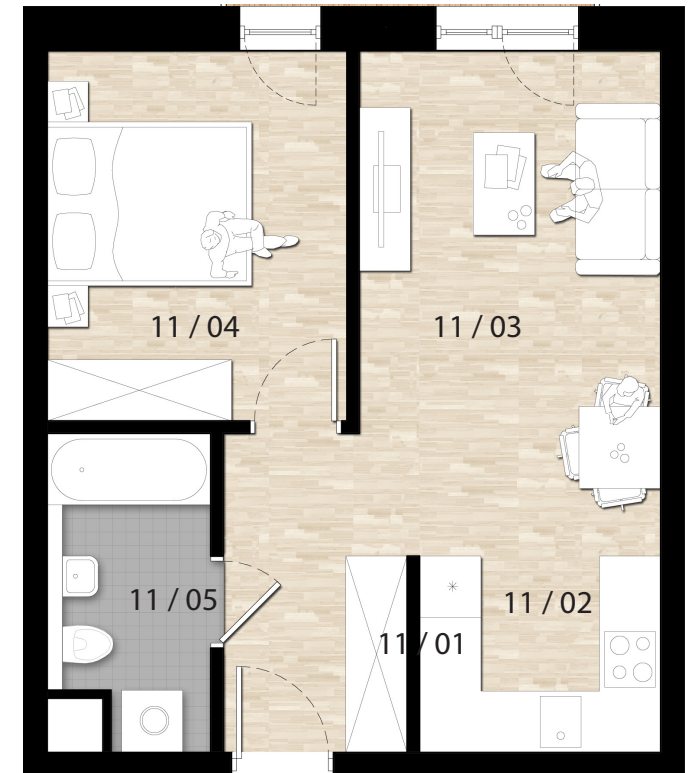

ZESTAWIENIE POWIERZCHNI

lokal usługowy z możliwością zamieszkania

11 / 01	Hall	6,09m ²
11 / 02	Łazienka	4,49m ²
11 / 03	Pokój 1	12,60m ²
11 / 04	Pokój dzienny	13,45m ²
11 / 05	Kuchnia	4,11m ²
SUMA		40,74m²