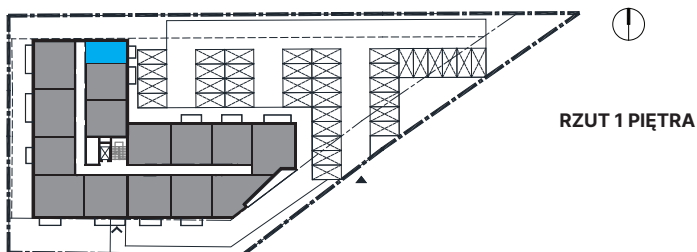

ZESTAWIENIE POWIERZCHNI

lokal usługowy z możliwością zamieszkania

14 / 01	Kuchnia	6,93m ²
14 / 02	Łazienka	4,47m ²
14 / 03	Pokój dzienny	13,81m ²
SUMA		25,21m ²
Balkon		1,90m ²

RZUT 1 PIĘTRA

APARTAMENTY PROSTA 11
Budynek mieszkalno-usługowy składający się z 43 lokali, zlokalizowany w Opolu, dzielnica Grudzice, ul. Prosta 11