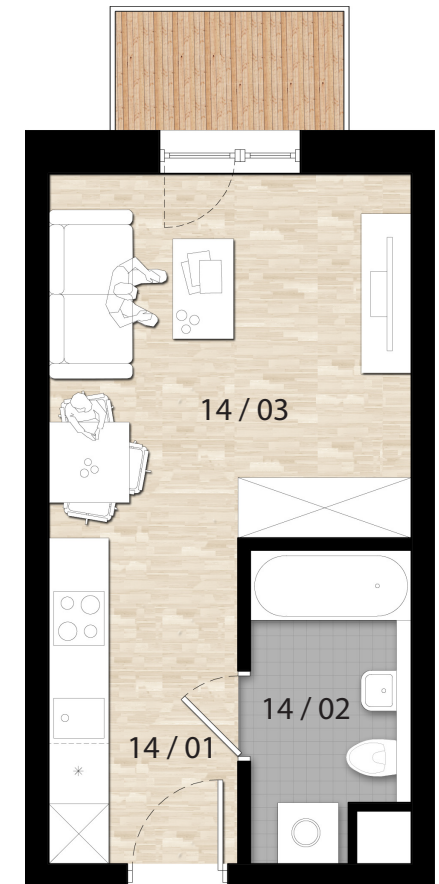

ZESTAWIENIE POWIERZCHNI

lokal usługowy z możliwością zamieszkania

14 / 01	Kuchnia	6,93m ²
14 / 02	Łazienka	4,47m ²
14 / 03	Pokój dzienny	13,81m ²
SUMA		25,21m ²
Balkon		1,90m ²

RZUT 1 PIĘTRA

APARTAMENTY PROSTA 11
Budynek mieszkalno-usługowy składający się z 43 lokali, zlokalizowany w Opolu, dzielnica Grudzice, ul. Prosta 11