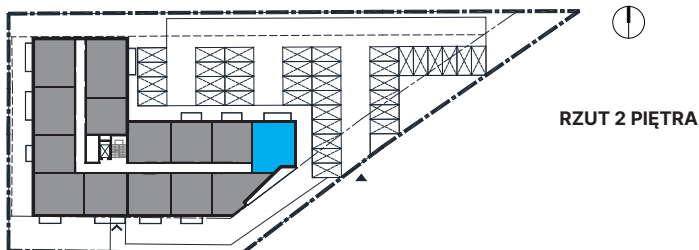

ZESTAWIENIE POWIERZCHNI

lokal usługowy z możliwością zamieszkania

14 / 01	Hall	15,01m ²
14 / 02	Łazienka	4,10m ²
14 / 03	Pokój 1	9,81m ²
14 / 04	Pokój 2	7,15m ²
14 / 05	Pokój z aneksem kuch.	23,06m ²
14 / 06	Pom. gospodarcze	2,78m ²
SUMA		61,91m²
Balkon		9,64m ²

APARTAMENTY PROSTA 11
Budynek mieszkalno-usługowy składający się z 43 lokali, zlokalizowany w Opolu, dzielnica Grudzice, ul. Prosta 11

ATIKUS Deweloper
ul. Piastowska 4, 45-081 Opole
biuro@atikus.pl
tel: 77 413 33 35
www.atikus.pl
ig: atikus_deweloper fb: AtikusDeweloper