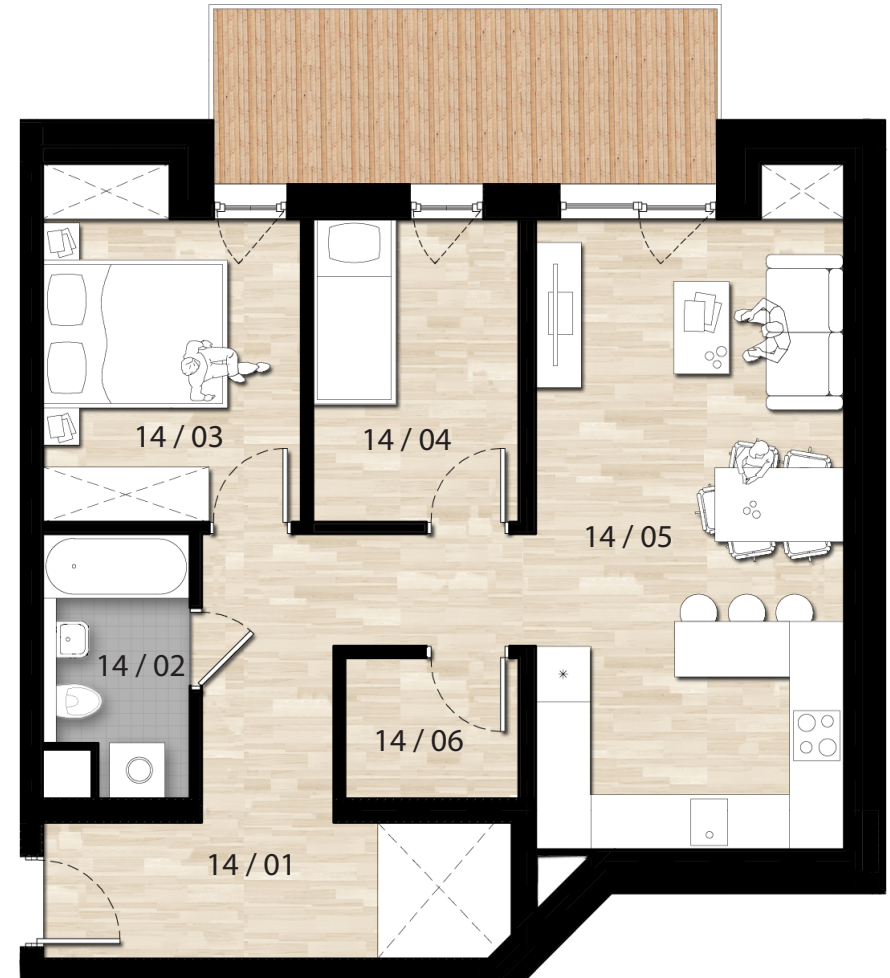

ZESTAWIENIE POWIERZCHNI

lokal usługowy z możliwością zamieszkania

14 / 01	Hall	15,01m ²
14 / 02	Łazienka	4,10m ²
14 / 03	Pokój 1	9,81m ²
14 / 04	Pokój 2	7,15m ²
14 / 05	Pokój z aneksem kuch.	23,06m ²
14 / 06	Pom. gospodarcze	2,78m ²
SUMA		61,91m²
Balkon		9,64m ²

APARTAMENTY PROSTA 11
Budynek mieszkalno-usługowy składający się z 43 lokali, zlokalizowany w Opolu, dzielnica Grudzice, ul. Prosta 11

ATIKUS Deweloper
ul. Piastowska 4, 45-081 Opole
biuro@atikus.pl
tel: 77 413 33 35
www.atikus.pl
ig: atikus_deweloper fb: AtikusDeweloper