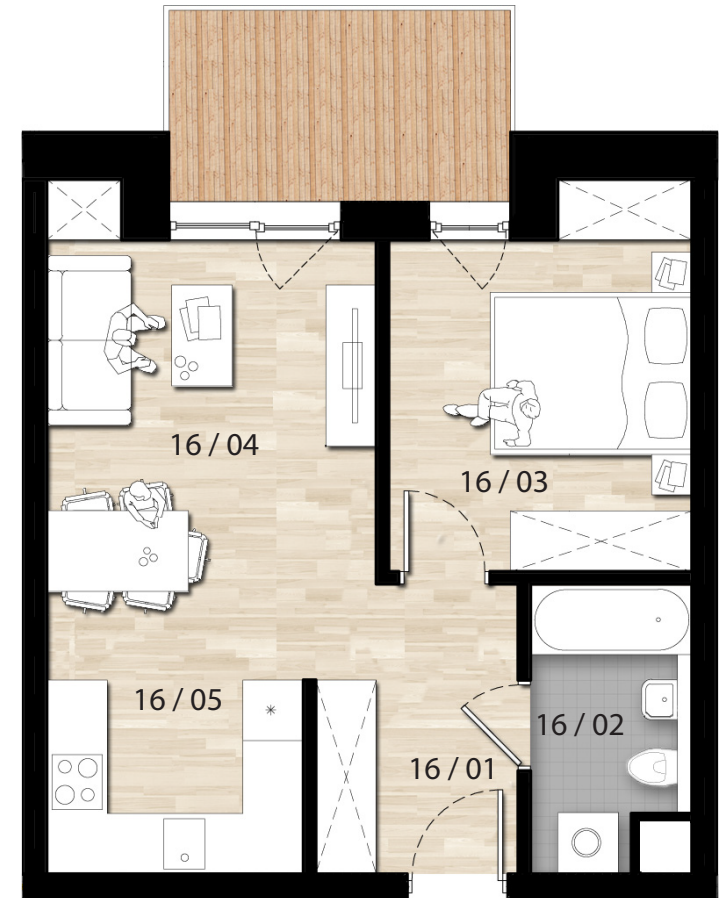

ZESTAWIENIE POWIERZCHNI

lokal usługowy z możliwością zamieszkania

16 / 01	Hall	5,47m ²
16 / 02	Łazienka	4,47m ²
16 / 03	Pokój 1	10,41m ²
16 / 04	Pokój dzienny	13,83m ²
16 / 05	Kuchnia	4,47m ²
SUMA		38,65m²
Balkon		6,30,m ²