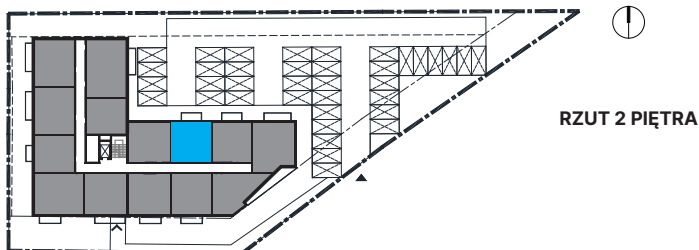

ZESTAWIENIE POWIERZCHNI

lokal usługowy z możliwością zamieszkania

16 / 01	Hall	5,47m ²
16 / 02	Łazienka	4,47m ²
16 / 03	Pokój 1	10,41m ²
16 / 04	Pokój dzienny	13,83m ²
16 / 05	Kuchnia	4,47m ²
SUMA		38,65m²
Balkon		6,30,m ²

APARTAMENTY PROSTA 11
Budynek mieszkalno-usługowy składający się z 43 lokali, zlokalizowany w Opolu, dzielnica Grudzice, ul. Prosta 11

ATIKUS Developer
ul. Piastowska 4, 45-081 Opole
biuro@atikus.pl
tel: 77 413 33 35
www.atikus.pl
ig: atikus_deweloper fb: AtikusDeveloper