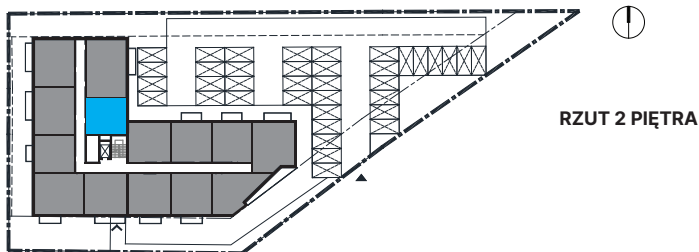

ZESTAWIENIE POWIERZCHNI

22 / 01	Hall	5,60m ²
22 / 02	Łazienka	4,10m ²
22 / 03	Pokój 1	12,51m ²
22 / 04	Pokój dzienny	11,81m ²
22 / 05	Kuchnia	4,11m ²
SUMA		38,13m²

RZUT 2 PIĘTRA

APARTAMENTY PROSTA 11
 Budynek mieszkalno-usługowy składający się z 43 lokali, zlokalizowany w Opolu, dzielnica Grudzice, ul. Prosta 11