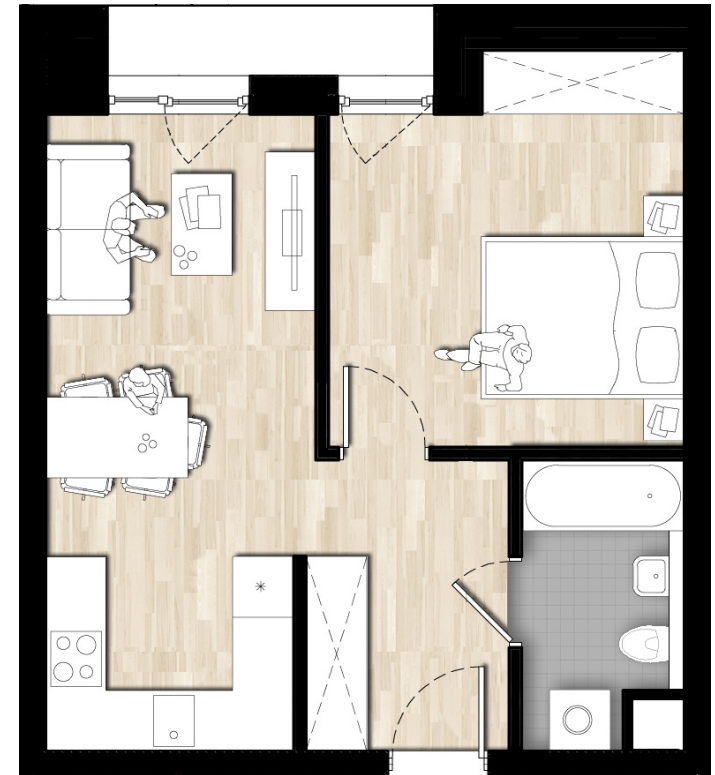

ZESTAWIENIE POWIERZCHNI

22 / 01	Hall	5,60m ²
22 / 02	Łazienka	4,10m ²
22 / 03	Pokój 1	12,51m ²
22 / 04	Pokój dzienny	11,81m ²
22 / 05	Kuchnia	4,11m ²
SUMA		38,13m²

RZUT 2 PIĘTRA

APARTAMENTY PROSTA 11
 Budynek mieszkalno-usługowy składający się z 43 lokali, zlokalizowany w Opolu, dzielnica Grudzice, ul. Prosta 11