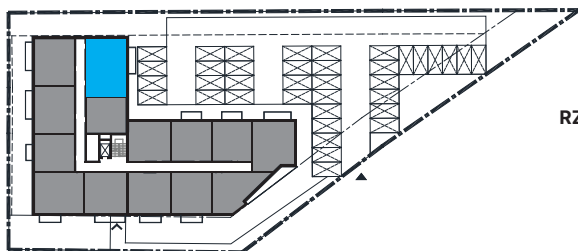

ZESTAWIENIE POWIERZCHNI

lokal usługowy z możliwością zamieszkania

19 / 01	Hall	8,88m ²
19 / 02	Łazienka	4,16m ²
19 / 03	Pokój 1	10,75m ²
19 / 04	Pokój 2	10,13m ²
19 / 05	Pokój dzienny	18,99m ²
19 / 06	Kuchnia	5,12m ²
SUMA		58,03m²
Balkon		11,55m ²

RZUT 2 PIĘTRA

APARTAMENTY PROSTA 11
Budynek mieszkalno-usługowy składający się z 43 lokali, zlokalizowany w Opolu, dzielnica Grudzice, ul. Prosta 11

ATIKUS Developer
ul. Piastowska 4, 45-081 Opole
biuro@atikus.pl
tel: 77 413 33 35
www.atikus.pl
ig: atikus_deweloper fb: AtikusDeveloper