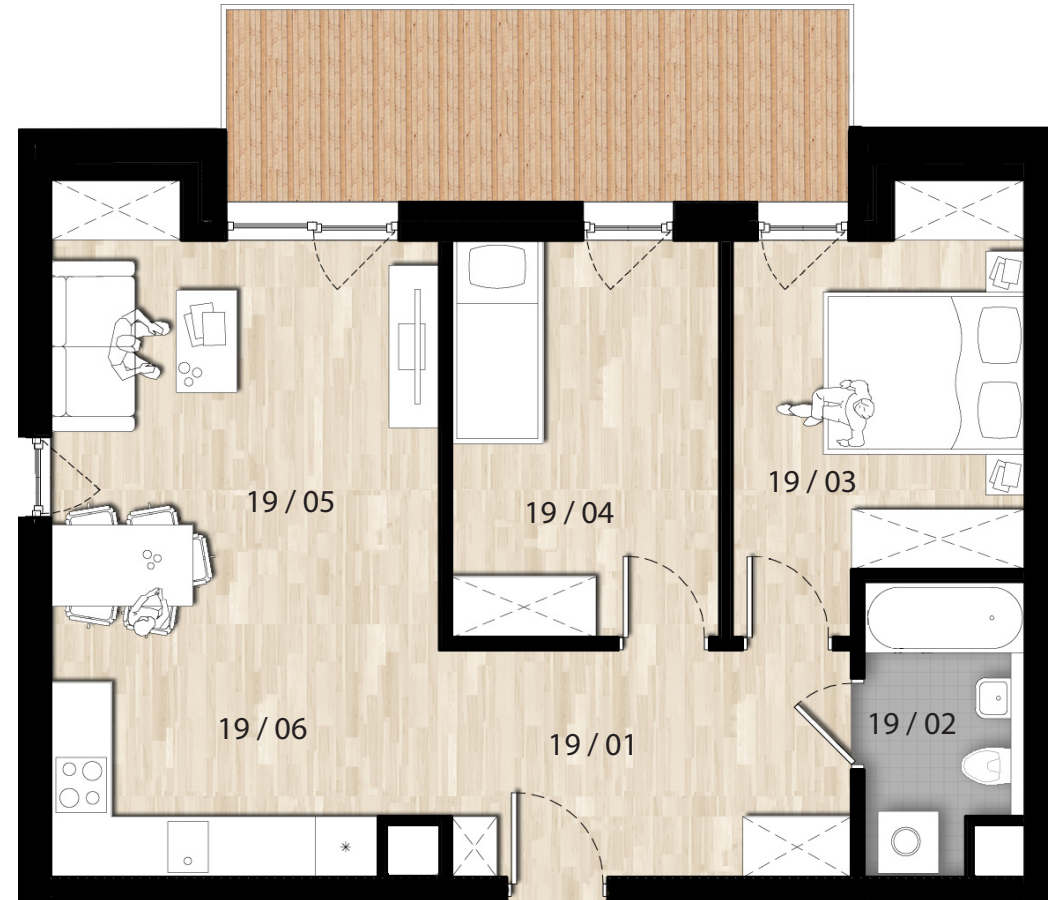

ZESTAWIENIE POWIERZCHNI

lokal usługowy z możliwością zamieszkania

19 / 01	Hall	8,88m ²
19 / 02	Łazienka	4,16m ²
19 / 03	Pokój 1	10,75m ²
19 / 04	Pokój 2	10,13m ²
19 / 05	Pokój dzienny	18,99m ²
19 / 06	Kuchnia	5,12m ²
SUMA		58,03m²
Balkon		11,55m ²

RZUT 2 PIĘTRA

APARTAMENTY PROSTA 11
Budynek mieszkalno-usługowy składający się z 43 lokali, zlokalizowany w Opolu, dzielnica Grudzice, ul. Prosta 11

ATIKUS Developer
ul. Piastowska 4, 45-081 Opole
biuro@atikus.pl
tel: 77 413 33 35
www.atikus.pl
ig: atikus_deweloper fb: AtikusDeveloper