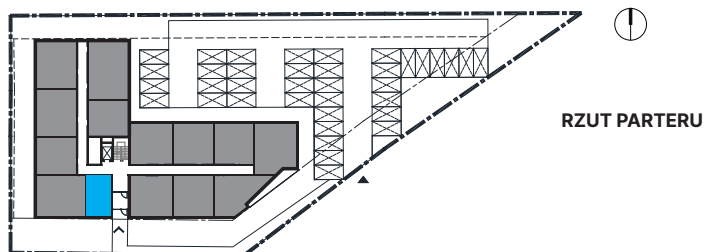

ZESTAWIENIE POWIERZCHNI

4 / 01	Kuchnia	6,97m ²
4 / 02	Łazienka	4,49m ²
4 / 03	Pokój dzienny	14,80m ²
SUMA		26,26m ²
Taras		6,21m ²

RZUT PARTERU

APARTAMENTY PROSTA 11
 Budynek mieszkalno-usługowy składający się z 43 lokali, zlokalizowany w Opolu, dzielnica Grudzice, ul. Prosta 11