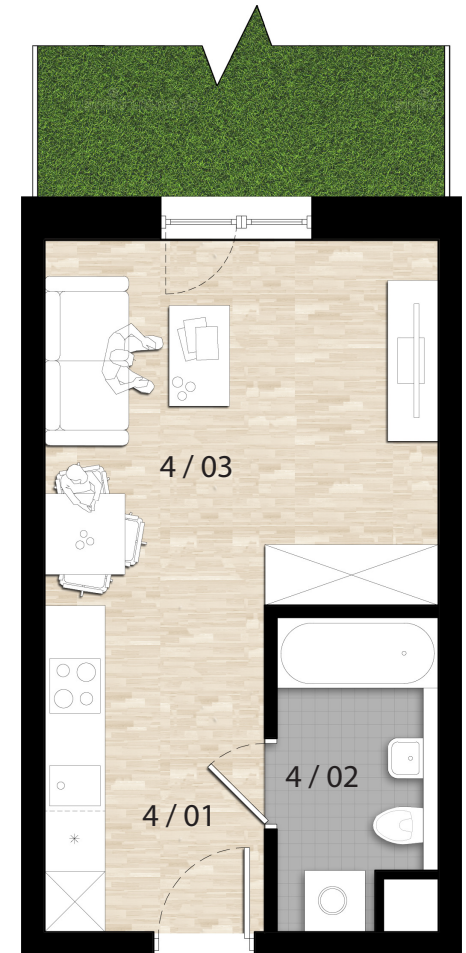

ZESTAWIENIE POWIERZCHNI

4 / 01	Kuchnia	6,97m ²
4 / 02	Łazienka	4,49m ²
4 / 03	Pokój dzienny	14,80m ²
SUMA		26,26m ²
Taras		6,21m ²

RZUT PARTERU

APARTAMENTY PROSTA 11
 Budynek mieszkalno-usługowy składający się z 43 lokali, zlokalizowany w Opolu, dzielnica Grudzice, ul. Prosta 11