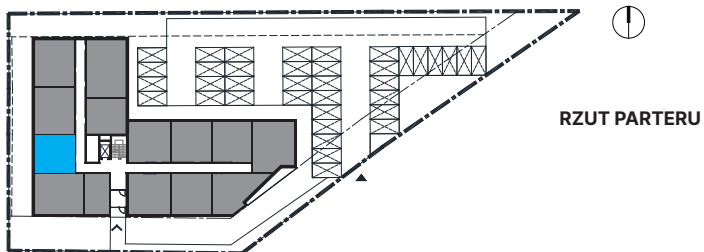

ZESTAWIENIE POWIERZCHNI

6 / 01	Hall	6,09m ²
6 / 02	Łazienka	4,49m ²
6 / 03	Pokój 1	10,78m ²
6 / 04	Pokój dzienny	15,19m ²
6 / 05	Kuchnia	4,95m ²
SUMA		41,50m ²
Taras		20,02m ²

RZUT PARTERU

APARTAMENTY PROSTA 11
Budynek mieszkalno-usługowy składający się z 43 lokali, zlokalizowany w Opolu, dzielnica Grudzice, ul. Prosta 11