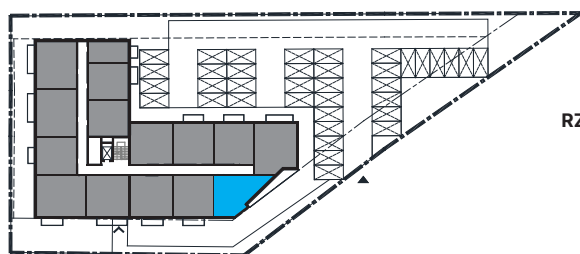

### ZESTAWIENIE POWIERZCHNI

9 / 01	Hall	5,28m <sup>2</sup>
9 / 02	Łazienka	4,10m <sup>2</sup>
9 / 03	Pokój 1	11,64m <sup>2</sup>
9 / 04	Pokój 2	10,20m <sup>2</sup>
9 / 05	Pok. dzienny z kuchnią	20,12m <sup>2</sup>
<b>SUMA</b>		<b>51,34m<sup>2</sup></b>
Balkon		11,30m <sup>2</sup>

RZUT 1 PIĘTRA

**APARTAMENTY PROSTA 11**  
Budynek mieszkalno-usługowy składający się z 43 lokali, zlokalizowany w Opolu, dzielnica Grudzice, ul. Prosta 11

**ATIKUS Developer**  
ul. Piastowska 4, 45-081 Opole  
biuro@atikus.pl  
tel: 77 413 33 35  
www.atikus.pl  
ig: atikus\_deweloper fb: AtikusDeveloper