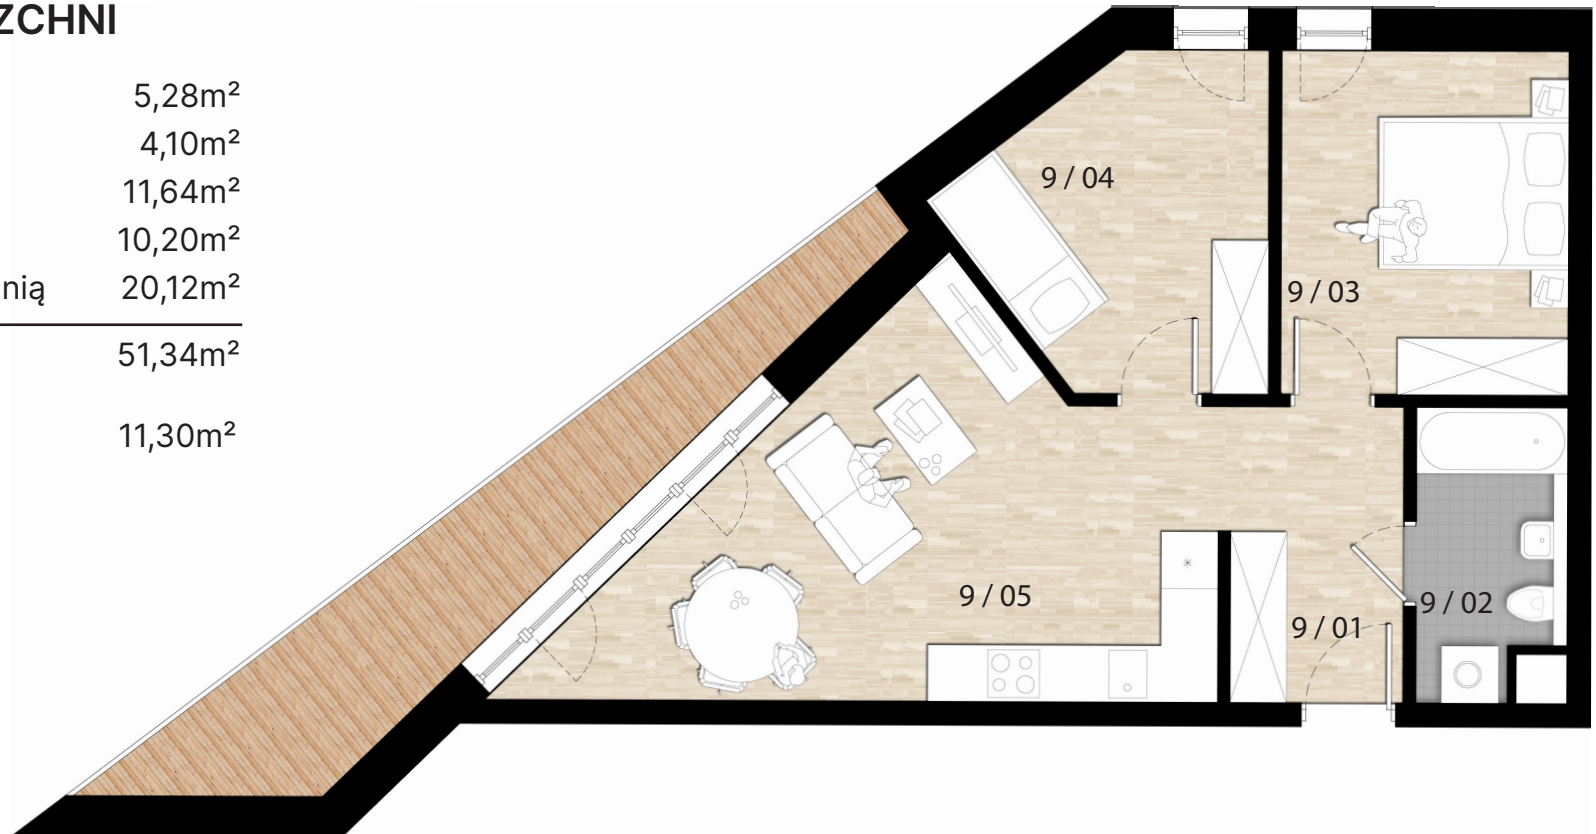

### ZESTAWIENIE POWIERZCHNI

9 / 01	Hall	5,28m <sup>2</sup>
9 / 02	Łazienka	4,10m <sup>2</sup>
9 / 03	Pokój 1	11,64m <sup>2</sup>
9 / 04	Pokój 2	10,20m <sup>2</sup>
9 / 05	Pok. dzienny z kuchnią	20,12m <sup>2</sup>
<b>SUMA</b>		<b>51,34m<sup>2</sup></b>
Balkon		11,30m <sup>2</sup>

RZUT 1 PIĘTRA

**APARTAMENTY PROSTA 11**  
Budynek mieszkalno-usługowy składający się z 43 lokali, zlokalizowany w Opolu, dzielnica Grudzice, ul. Prosta 11

**ATIKUS Developer**  
ul. Piastowska 4, 45-081 Opole  
biuro@atikus.pl  
tel: 77 413 33 35  
www.atikus.pl  
ig: atikus\_deweloper fb: AtikusDeveloper