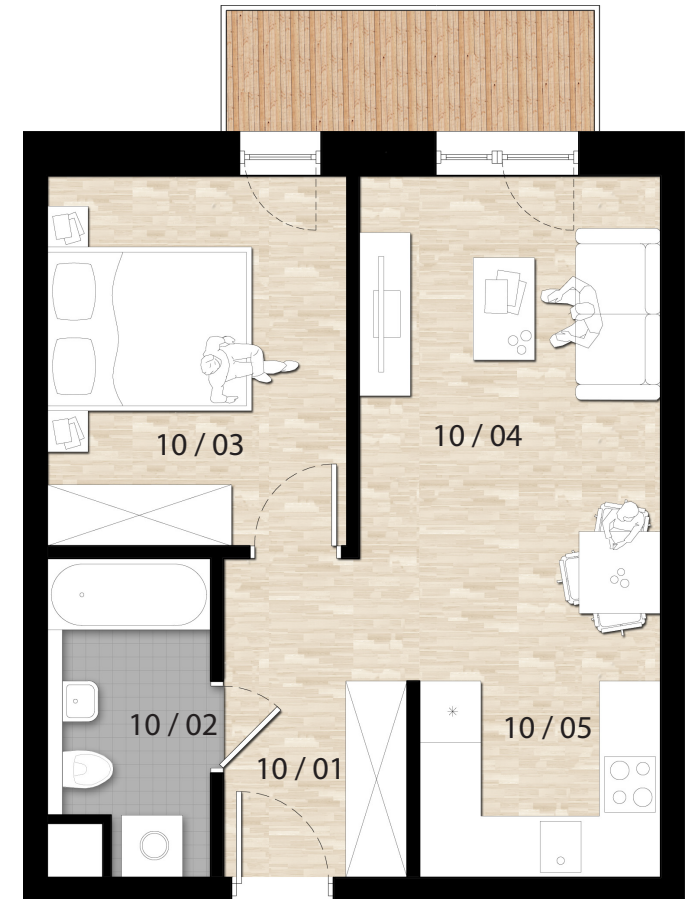

ZESTAWIENIE POWIERZCHNI

10 / 01	Hall	6,09m ²
10 / 02	Łazienka	4,51m ²
10 / 03	Pokój 1	10,78m ²
10 / 04	Pokój dzienny	15,63m ²
10 / 05	Kuchnia	4,51m ²
SUMA		41,52m ²
Balkon		3,86m ²

APARTAMENTY PROSTA 11
Budynek mieszkalno-usługowy składający się z 43 lokali, zlokalizowany w Opolu, dzielnica Grudzice, ul. Prosta 11