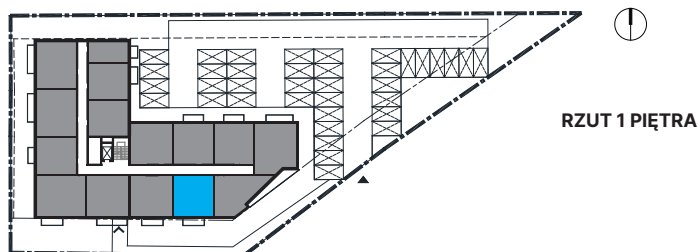

ZESTAWIENIE POWIERZCHNI

10 / 01	Hall	6,09m ²
10 / 02	Łazienka	4,51m ²
10 / 03	Pokój 1	10,78m ²
10 / 04	Pokój dzienny	15,63m ²
10 / 05	Kuchnia	4,51m ²
SUMA		41,52m ²
Balkon		3,86m ²

APARTAMENTY PROSTA 11
Budynek mieszkalno-usługowy składający się z 43 lokali, zlokalizowany w Opolu, dzielnica Grudzice, ul. Prosta 11