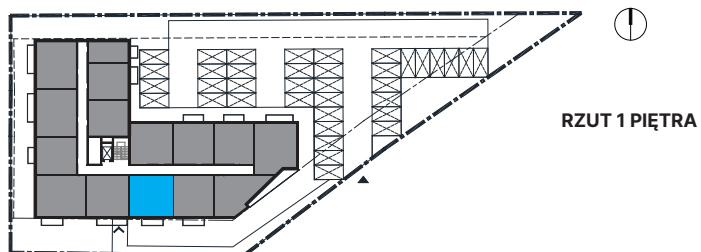

ZESTAWIENIE POWIERZCHNI

11 / 01	Hall	6,09m ²
11 / 02	Łazienka	4,51m ²
11 / 03	Pokój 1	10,78m ²
11 / 04	Pokój dzienny	15,63m ²
11 / 05	Kuchnia	4,51m ²
SUMA		41,52m ²
Balkon		3,86m ²

APARTAMENTY PROSTA 11
Budynek mieszkalno-usługowy składający się z 43 lokali, zlokalizowany w Opolu, dzielnica Grudzice, ul. Prosta 11