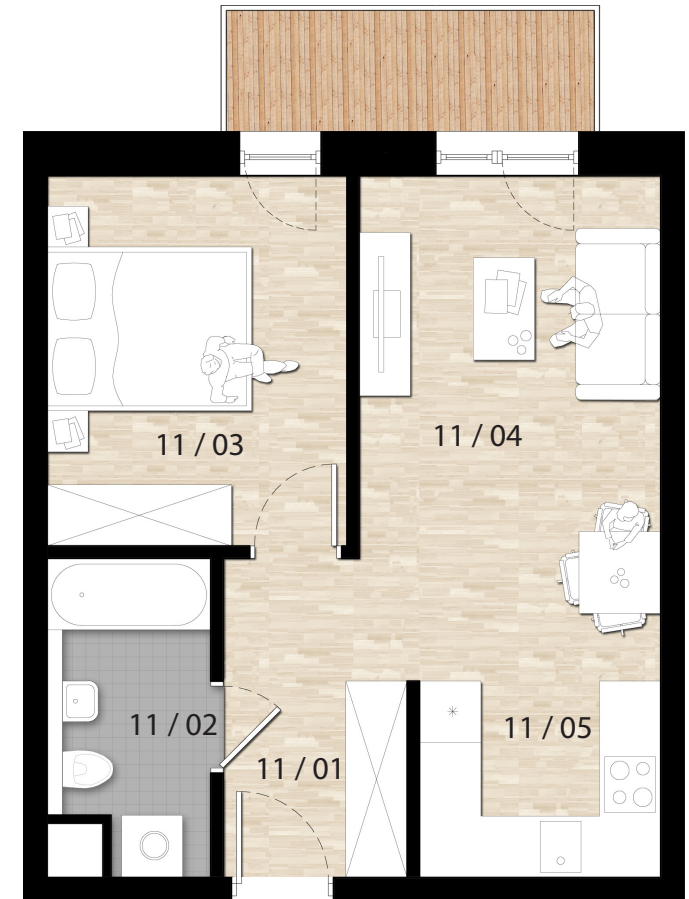

ZESTAWIENIE POWIERZCHNI

11 / 01	Hall	6,09m ²
11 / 02	Łazienka	4,51m ²
11 / 03	Pokój 1	10,78m ²
11 / 04	Pokój dzienny	15,63m ²
11 / 05	Kuchnia	4,51m ²
SUMA		41,52m ²
Balkon		3,86m ²

APARTAMENTY PROSTA 11
Budynek mieszkalno-usługowy składający się z 43 lokali, zlokalizowany w Opolu, dzielnica Grudzice, ul. Prosta 11