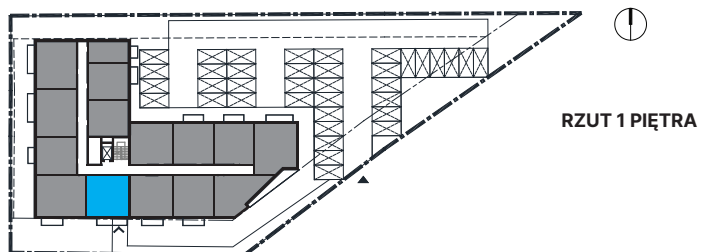

ZESTAWIENIE POWIERZCHNI

12 / 01	Hall	6,09m ²
12 / 02	Łazienka	4,51m ²
12 / 03	Pokój 1	10,78m ²
12 / 04	Pokój dzienny	18,93m ²
12 / 05	Kuchnia	4,76m ²
SUMA		45,07m ²
Balkon		5,72m ²

APARTAMENTY PROSTA II
Budynek mieszkalno-usługowy składający się z 43 lokali, zlokalizowany w Opolu, dzielnica Grudzice, ul. Prosta 11