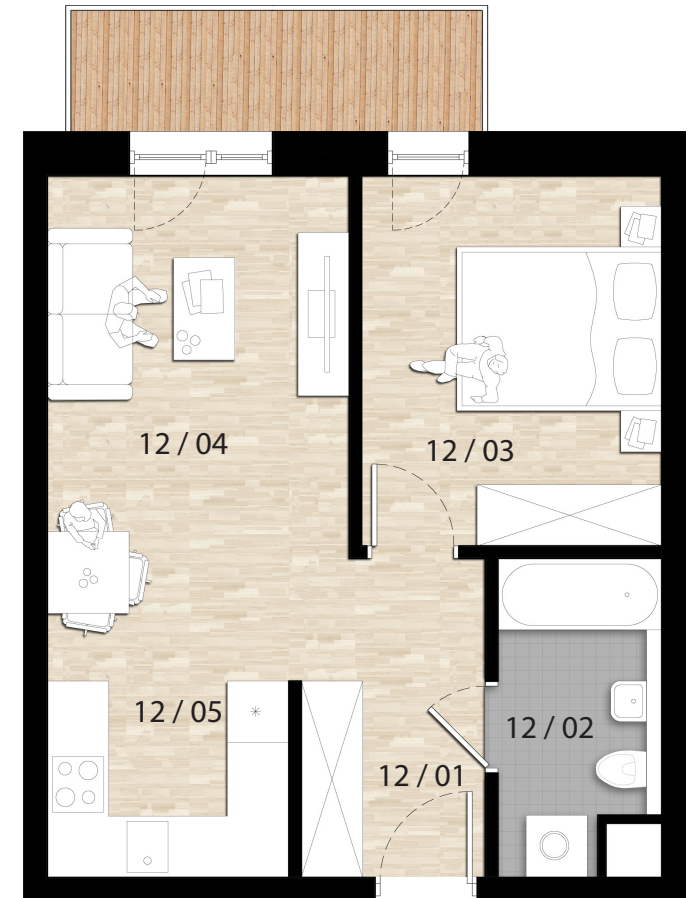

ZESTAWIENIE POWIERZCHNI

12 / 01	Hall	6,09m ²
12 / 02	Łazienka	4,51m ²
12 / 03	Pokój 1	10,78m ²
12 / 04	Pokój dzienny	18,93m ²
12 / 05	Kuchnia	4,76m ²
SUMA		45,07m ²
Balkon		5,72m ²

APARTAMENTY PROSTA II
Budynek mieszkalno-usługowy składający się z 43 lokali, zlokalizowany w Opolu, dzielnica Grudzice, ul. Prosta 11