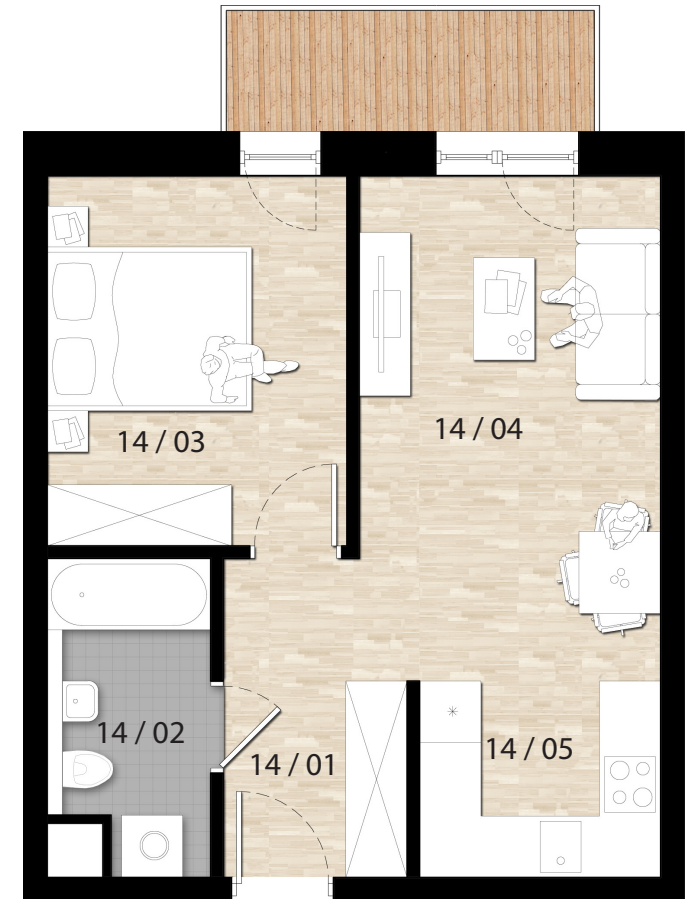

ZESTAWIENIE POWIERZCHNI

14 / 01	Hall	6,09m ²
14 / 02	Łazienka	4,49m ²
14 / 03	Pokój 1	10,78m ²
14 / 04	Pokój dzienny	15,19m ²
14 / 05	Kuchnia	4,95m ²
SUMA		41,50m ²
Balkon		4,04m ²

APARTAMENTY PROSTA 11
Budynek mieszkalno-usługowy składający się z 43 lokali, zlokalizowany w Opolu, dzielnica Grudzice, ul. Prosta 11