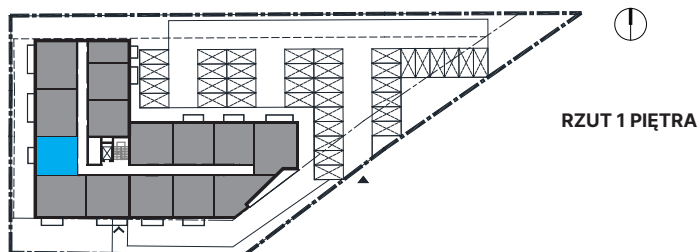

ZESTAWIENIE POWIERZCHNI

14 / 01	Hall	6,09m ²
14 / 02	Łazienka	4,49m ²
14 / 03	Pokój 1	10,78m ²
14 / 04	Pokój dzienny	15,19m ²
14 / 05	Kuchnia	4,95m ²
SUMA		41,50m ²
Balkon		4,04m ²

APARTAMENTY PROSTA 11
Budynek mieszkalno-usługowy składający się z 43 lokali, zlokalizowany w Opolu, dzielnica Grudzice, ul. Prosta 11