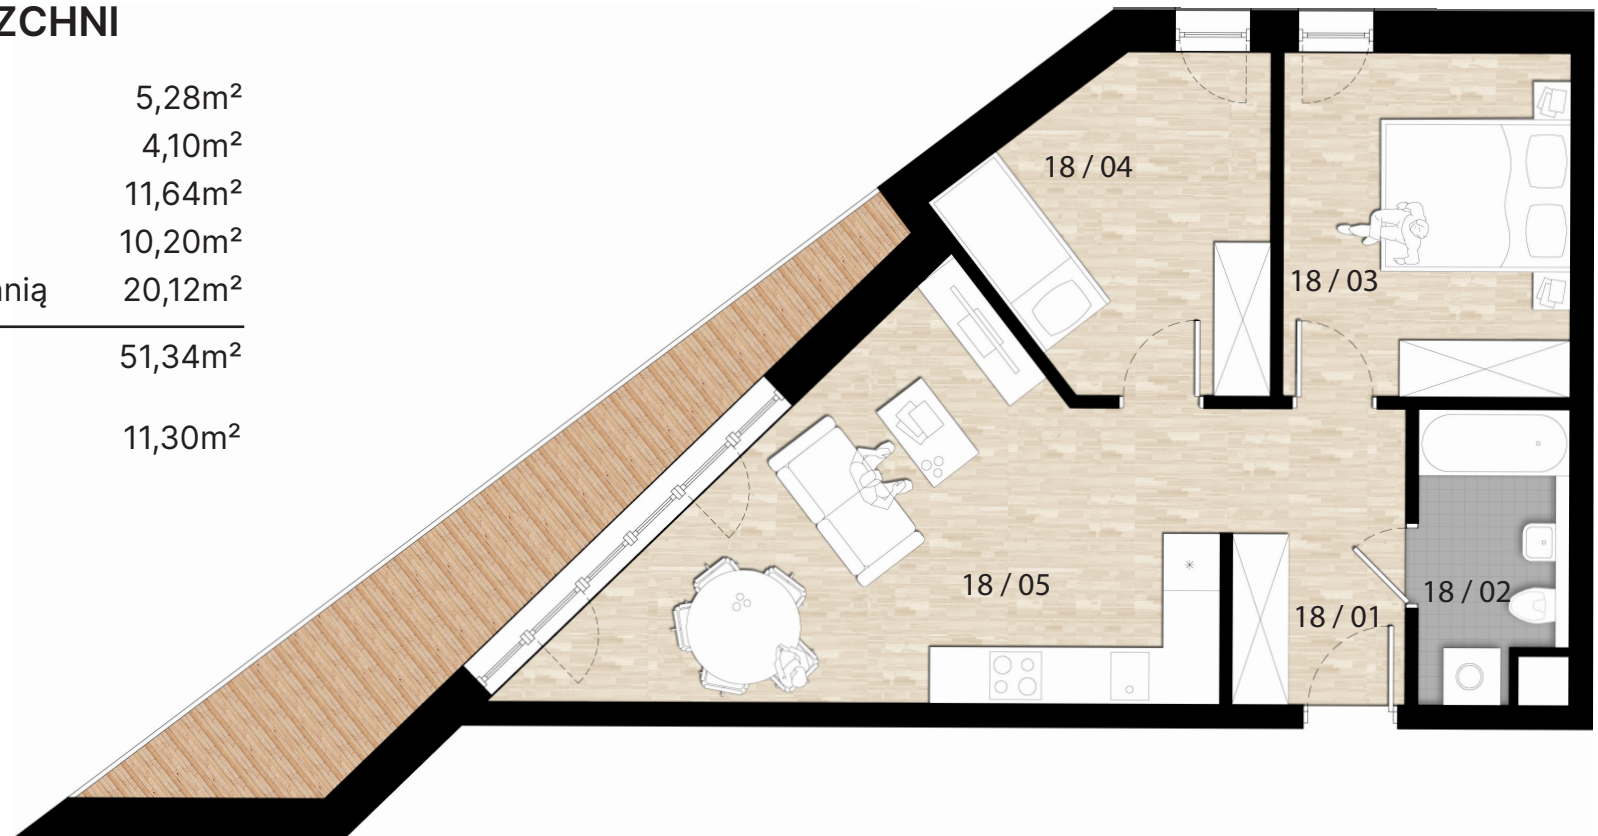

ZESTAWIENIE POWIERZCHNI

18 / 01	Hall	5,28m ²
18 / 02	Łazienka	4,10m ²
18 / 03	Pokój 1	11,64m ²
18 / 04	Pokój 2	10,20m ²
18 / 05	Pok. dzienny z kuchnią	20,12m ²
SUMA		51,34m²
Balkon		11,30m ²

RZUT 2 PIĘTRA

APARTAMENTY PROSTA 11
Budynek mieszkalno-usługowy składający się z 43 lokali, zlokalizowany w Opolu, dzielnica Grudzice, ul. Prosta 11

ATIKUS Deweloper
ul. Piastowska 4, 45-081 Opole
biuro@atikus.pl
tel: 77 413 33 35
www.atikus.pl
ig: atikus_deweloper fb: AtikusDeweloper