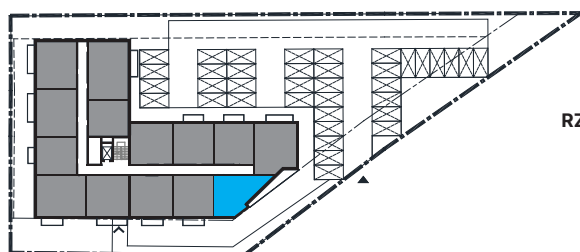

ZESTAWIENIE POWIERZCHNI

18 / 01	Hall	5,28m ²
18 / 02	Łazienka	4,10m ²
18 / 03	Pokój 1	11,64m ²
18 / 04	Pokój 2	10,20m ²
18 / 05	Pok. dzienny z kuchnią	20,12m ²
SUMA		51,34m²
Balkon		11,30m ²

RZUT 2 PIĘTRA