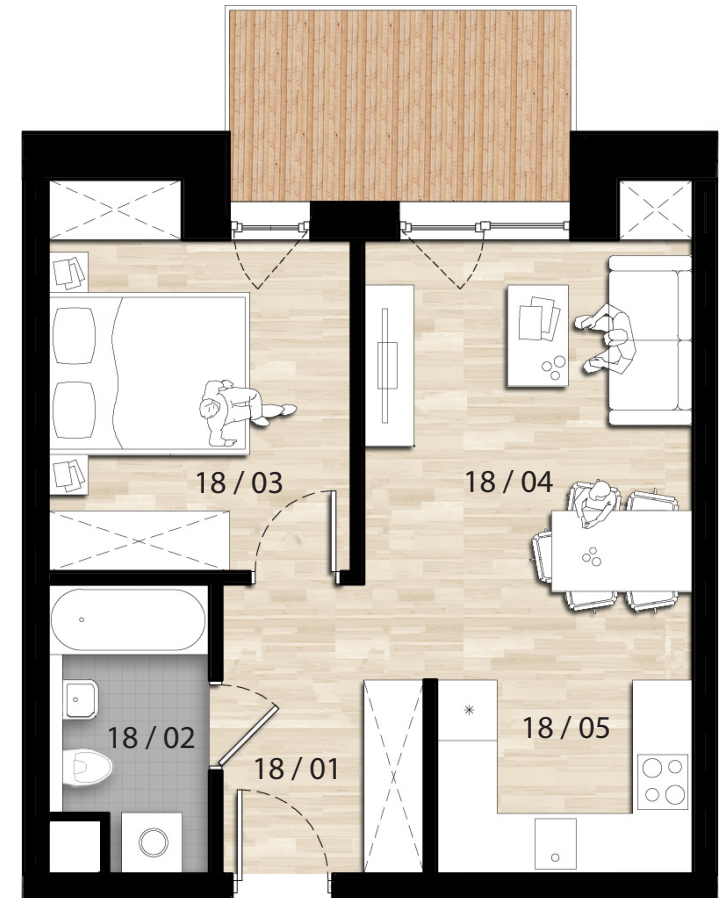

ZESTAWIENIE POWIERZCHNI

18 / 01	Hall	5,47m ²
18 / 02	Łazienka	4,47m ²
18 / 03	Pokój 1	10,41m ²
18 / 04	Pokój dzienny	13,83m ²
18 / 05	Kuchnia	4,47m ²
SUMA		38,65m ²
Balkon		6,08m ²

RZUT 2 PIĘTRA

APARTAMENTY PROSTA 11
Budynek mieszkalno-usługowy składający się z 43 lokali, zlokalizowany w Opolu, dzielnica Grudzice, ul. Prosta 11