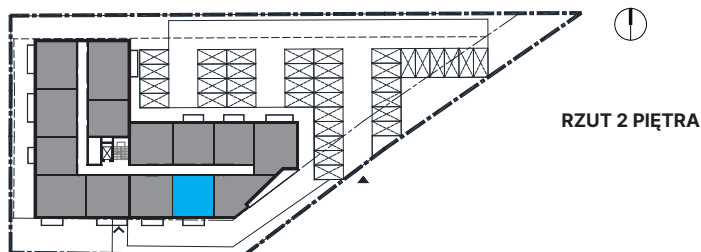

ZESTAWIENIE POWIERZCHNI

18 / 01	Hall	5,47m ²
18 / 02	Łazienka	4,47m ²
18 / 03	Pokój 1	10,41m ²
18 / 04	Pokój dzienny	13,83m ²
18 / 05	Kuchnia	4,47m ²
SUMA		38,65m ²
Balkon		6,08m ²

RZUT 2 PIĘTRA

APARTAMENTY PROSTA 11
Budynek mieszkalno-usługowy składający się z 43 lokali, zlokalizowany w Opolu, dzielnica Grudzice, ul. Prosta 11